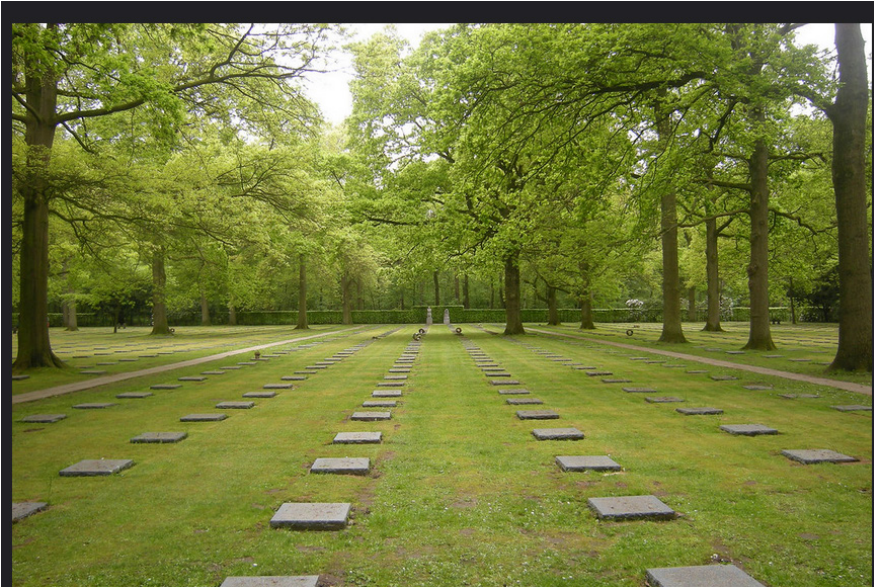

SFEERBEELDEN - KLASSIEKE BEGRAAFPLAATS

(ref: begraafplaats Leuven)

(ref: Langedijk - Karres&Brands)

SFEERBEELDEN - PARKBOSBEGRAAFPLAATS

(ref: militaire begraafplaats Vladslo)

(ref: Roques Blanques Cemetery)

(ref: Westerbegraafplaats Gent)

(ref: begraafplaats Holsbeek)

SFEERBEELDEN - NATUURBEGRAAFPLAATS

(ref: natuurbegraafplaats Landgoed de Hoevens)

(ref: natuurbegraafplaats Ternat)

(ref: Westerbegraafplaats Gent)