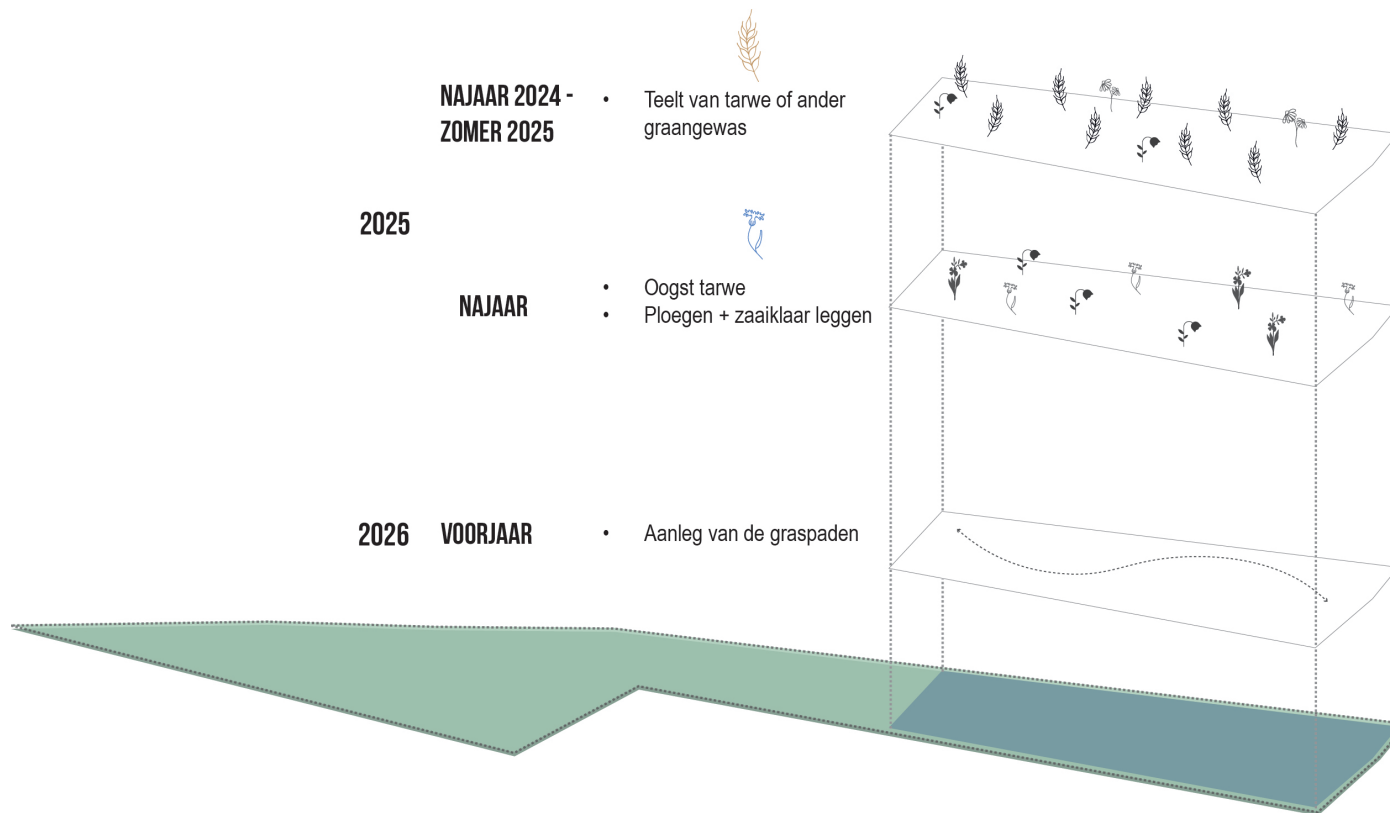

## OVERGANGSBEHEER - KLASSIEKE BEGRAAFPLAATS

## OVERGANGSBEHEER - PARKBOSBEGRAAFPLAATS

Momenteel is er nog begrazing aanwezig op het deel van het grasland. In het overgangsbeheer in 2025 kan het bestaande grasland behouden blijven. Bemesting voor de periode van 2025 wordt verboden om het verschrallingsproces te versnellen.

Eventuele eindbomen kunnen tijdens deze winter al worden aangeplant mits de nodige veebescherming.

In oktober van 2025 dient het grasland zeer kort gemaaid te worden en dienen de beheerresten afgeruimd te worden. Er wordt een meerjarig bloemrijk grasland met streekeigen soorten ingezaaid.

## OVERGANGSBEHEER - KLASSIEKE BEGRAAFPLAATS

Op deze zone bevindt zich momenteel een akker. In functie van een gunstig overgangsbeheer wordt er gekozen voor de teelt van winter- of zomertarwe (of een ander graangewas).