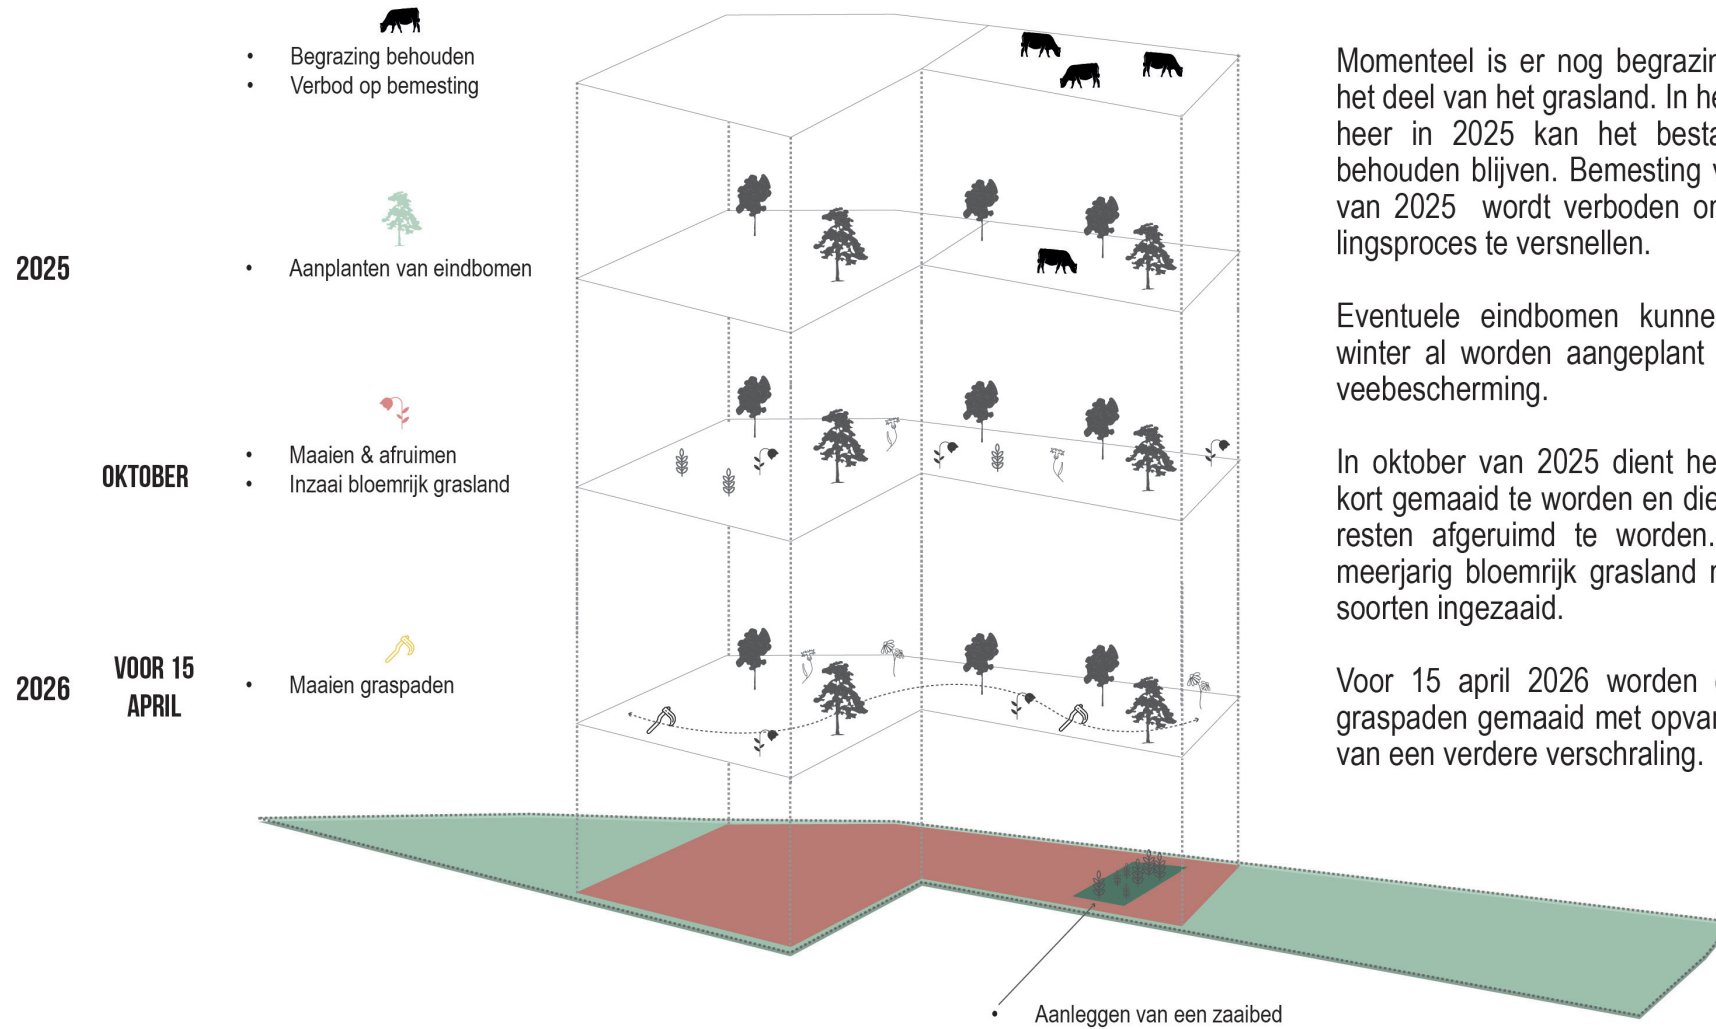

OVERGANGSBEHEER - PARKBOSBEGRAAFPLAATS

Momenteel is er nog begrazing aanwezig op het deel van het grasland. In het overgangsbeheer in 2025 kan het bestaande grasland behouden blijven. Bemesting voor de periode van 2025 wordt verboden om het verschrallingsproces te versnellen.

Eventuele eindbomen kunnen tijdens deze winter al worden aangeplant mits de nodige veebescherming.

In oktober van 2025 dient het grasland zeer kort gemaaid te worden en dienen de beheerresten afgeruimd te worden. Er wordt een meerjarig bloemrijk grasland met streekeigen soorten ingezaaid.

Voor 15 april 2026 worden de toekomstige graspaden gemaaid met opvang, dit in functie van een verdere verschraling.