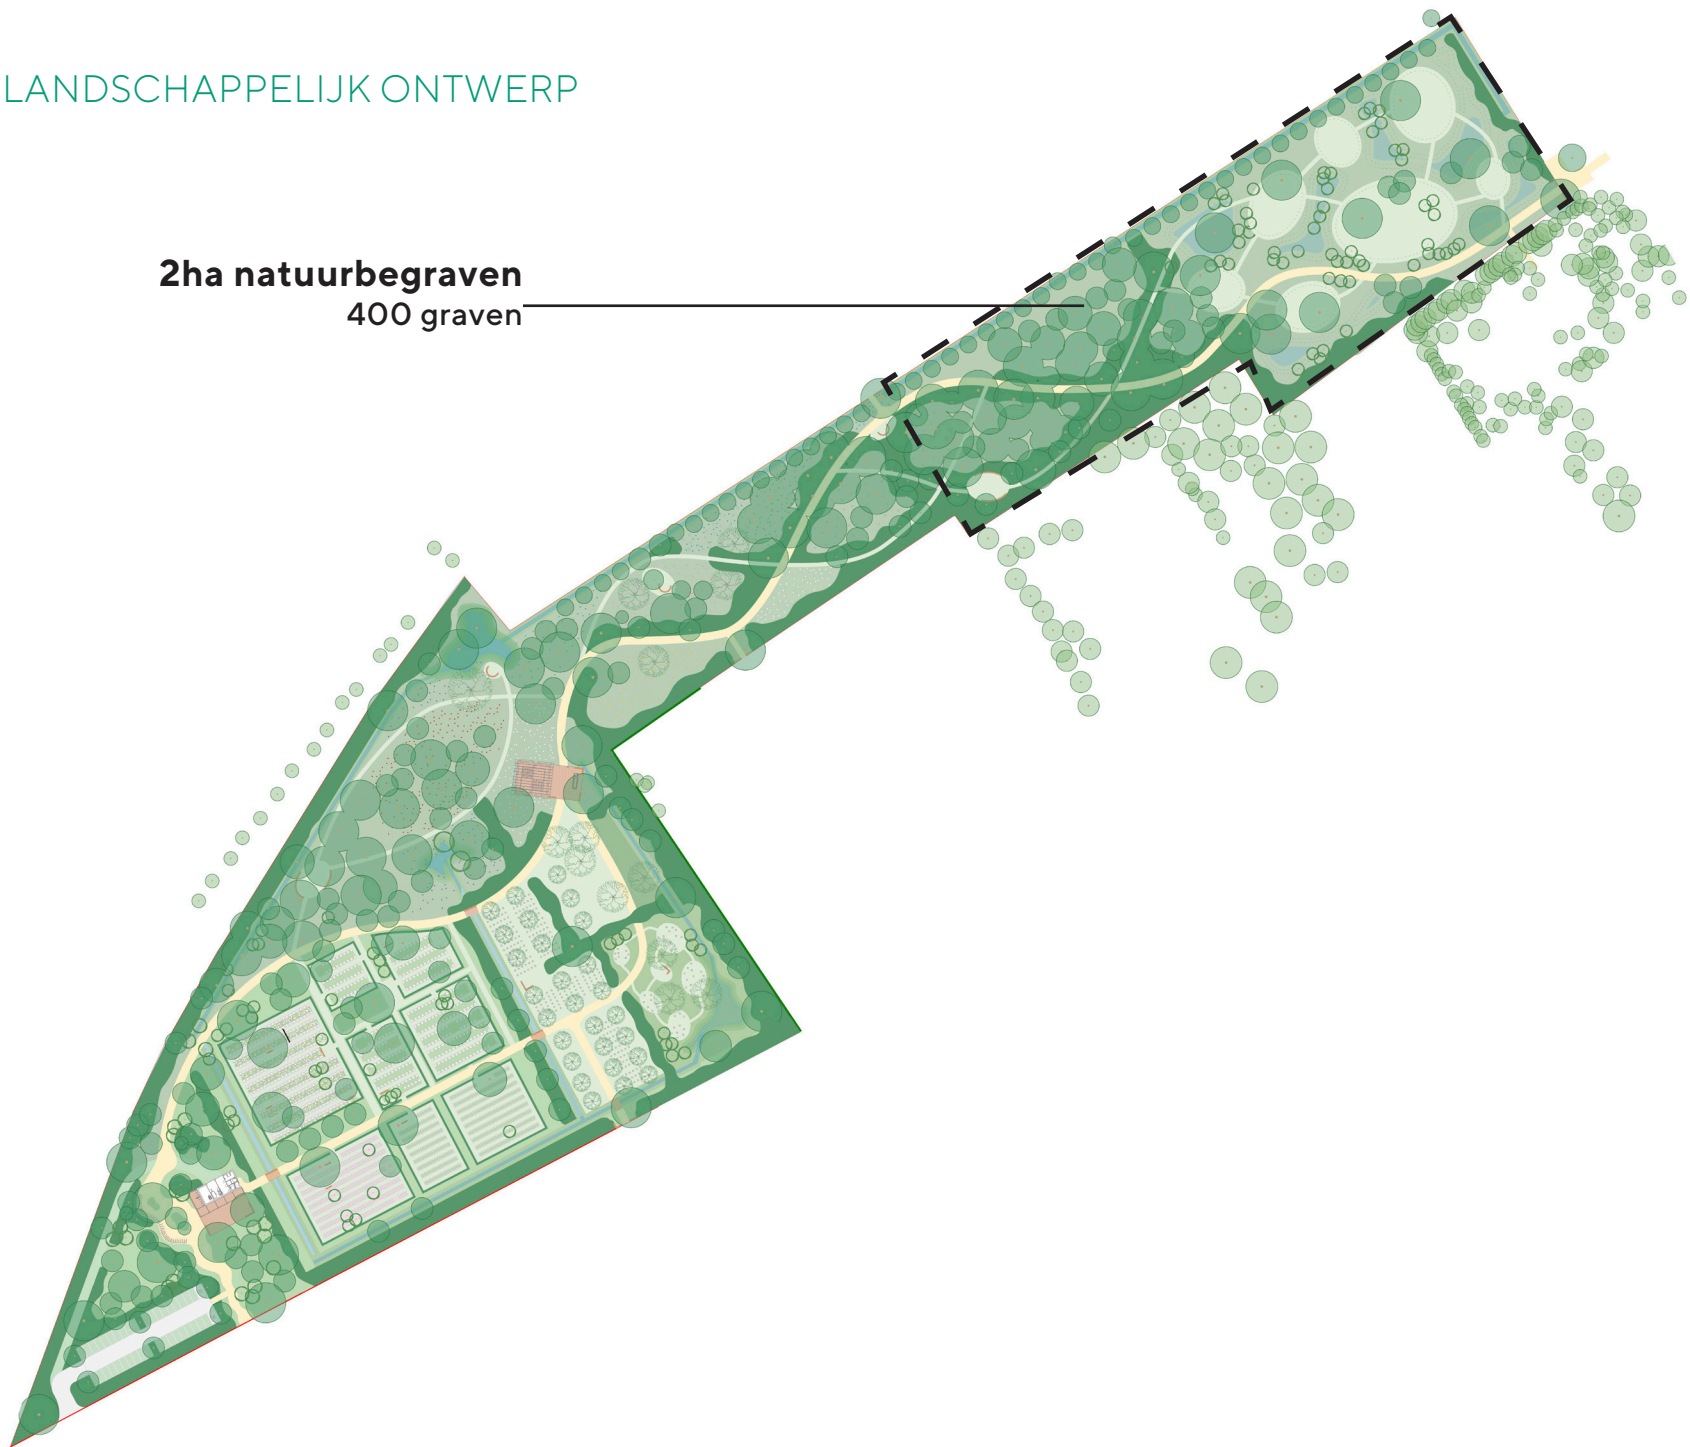

## SFEERBEELDEN - PARKBOSBEGRAAFPLAATS

(ref: militaire begraafplaats Vladslo)

(ref: Roques Blanques Cemetery)

(ref: Westerbegraafplaats Gent)

(ref: begraafplaats Holsbeek)

# VOORONTWERP LANDSCHAPPELIJK ONTWERP

**2ha natuurbegruen**  
400 graven

## SFEERBEELDEN - NATUURBEGRAAFPLAATS

(ref: natuurbegraafplaats Landgoed de Hoevens)

(ref: Westerbegraafplaats Gent)

(ref: Junya Ishigami- Art biotop water garden)

## OVERGANGSBEHEER - KLASSIEKE BEGRAAFPLAATS

Op deze zone bevindt zich momenteel een akker. In functie van een gunstig overgangsbeheer wordt er gekozen voor de teelt van winter- of zomertarwe (of een ander graangewas).