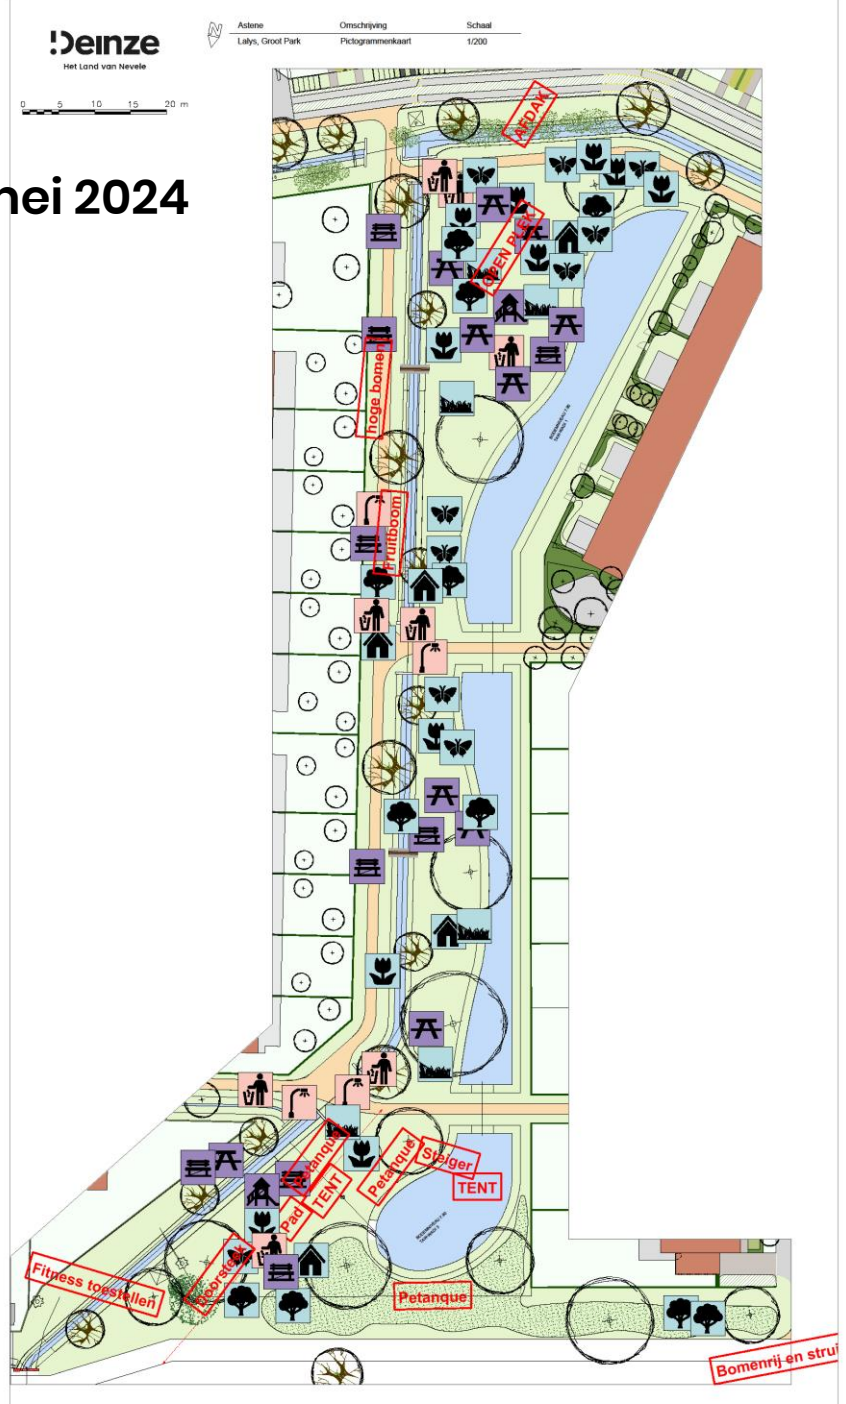

Ontwerp Lalys – Astene

23-04-2025

Astene Lalys – pictogrammen uit participatie 14 mei 2024

Astene Lalys – Ontwerpvoorstel – Deelzones

Astene Lalys – Groot park

Astene Lalys – Groot park

Input participatiemoment 14 mei 2024

Astene Lalys – Groot park Ontwerp

!Deinze
Het Land van Nevele

Astene
Lalys, Groot Park
Onschrijving
Ontwerp
Schaal
1/200

0 5 10 15 20 m

!Deinze
Het Land van Nevele

0 5 10 15 20 m

Astene Lalys – Groot park

!Deinze
Het Land van Nevele

Astene Lalys – Groot park

Astene Lalys – Park 1

Astene Lalys – Park 1

Input participatiemoment 14 mei 2024

Astene
Lalys, Park 1

Omschrijving
Pictogrammenkaart

Schaal
1/200

Deinze
Het Land van Nevele

Astene Lalys – Park 1 – Ontwerp

Astene
Lalys, Park 1

Omschrijving
Ontwerp

Schaal
1/200

Deinze
Het Land van Nevele

Astene Lalys – Park 1

Astene Lalys – Park 1

Astene Lalys – Park 1 – toestellen