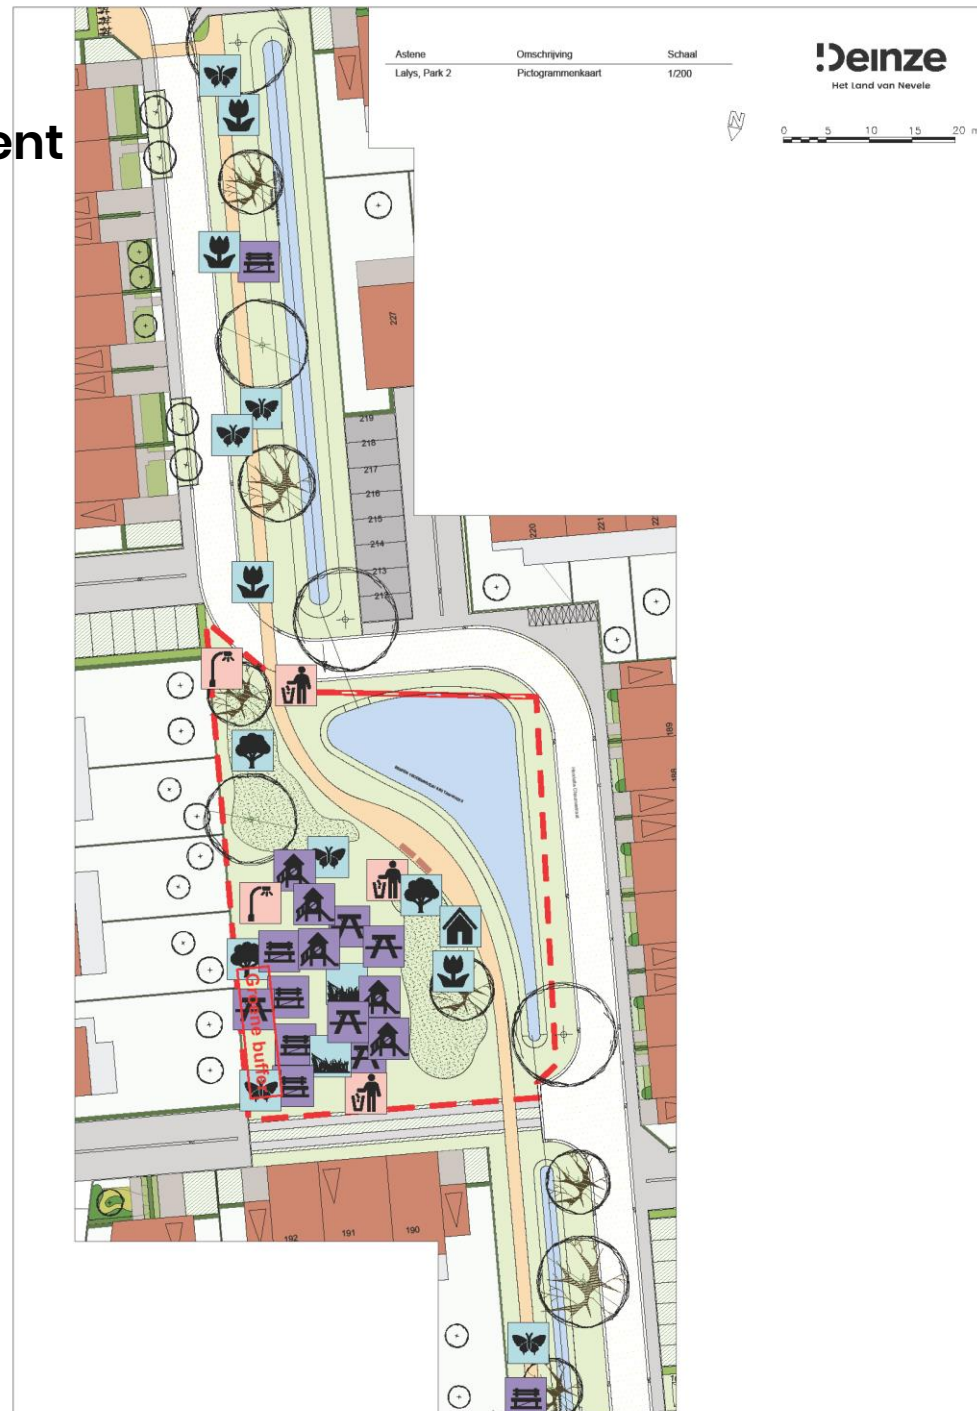

Astene
Lalys, Park 1

Omschrijving
Ontwerp

Schaal
1/200

Deinze
Het Land van Nevele

Astene Lalys – Park 2

Astene Lalys – Park 2

Input participatiemoment

14 mei 2024

Astene Lalys – Park 2

Astene Lalys – Park 2

Deinze
Het Land van Nevele

Astene Lalys – Rustvoorzieningen

Astene Lalys – Afval voorzieningen Openbare vuilbakken

Astene Lalys – Afval voorzieningen ondergrondse containers