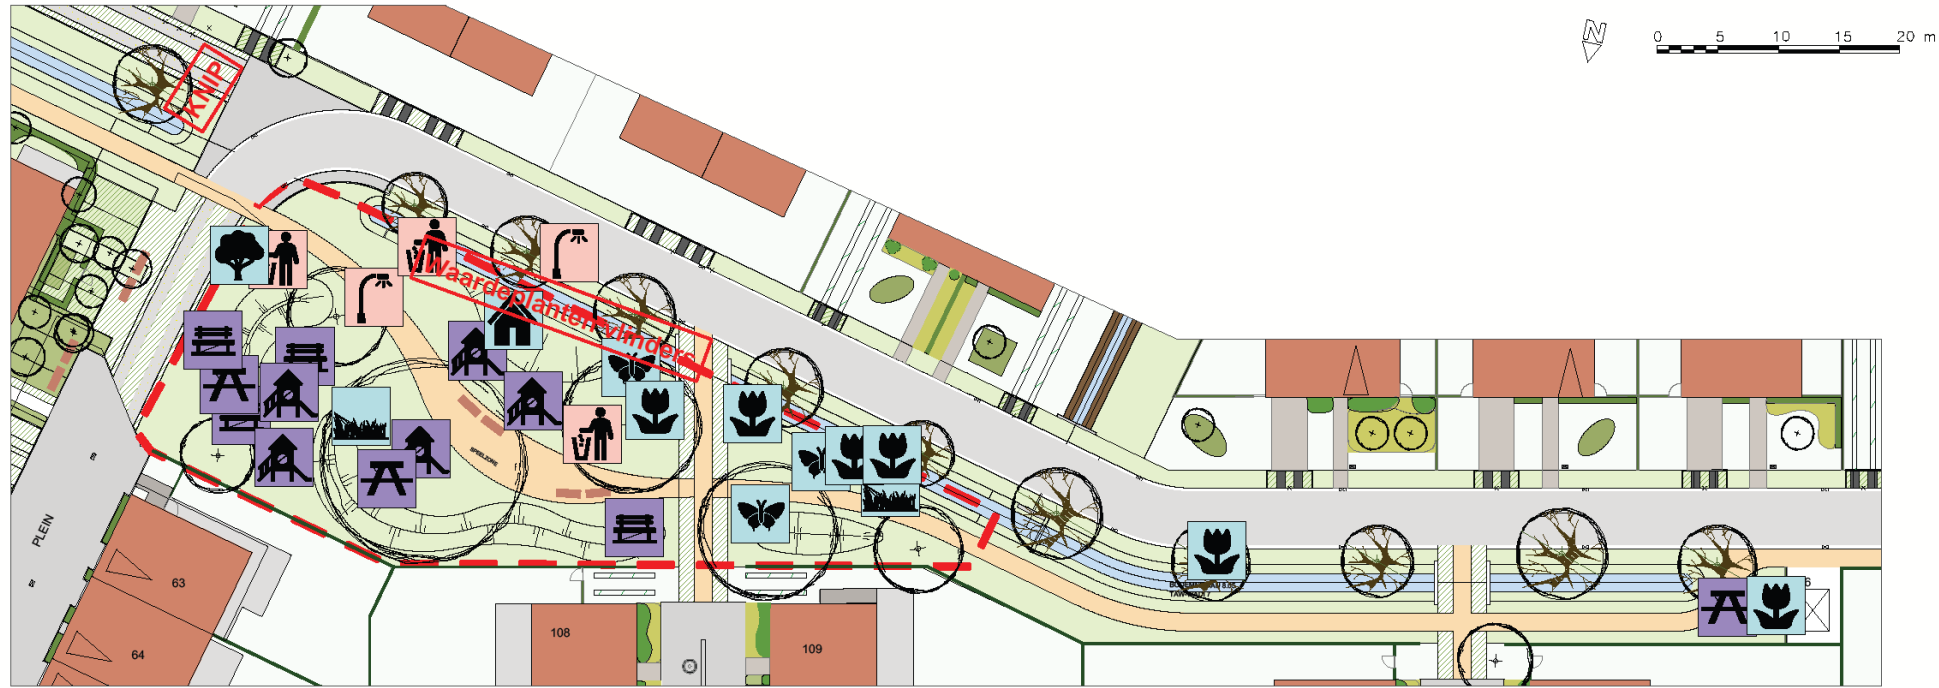

Astene Lalys – Park 1 – Ontwerp

Astene
Lalys, Park 1

Omschrijving
Ontwerp

Schaal
1/200

Deinze
Het Land van Nevele

Astene Lalys – Park 1

Astene Lalys – Park 1

Astene Lalys – Park 1 – toestellen