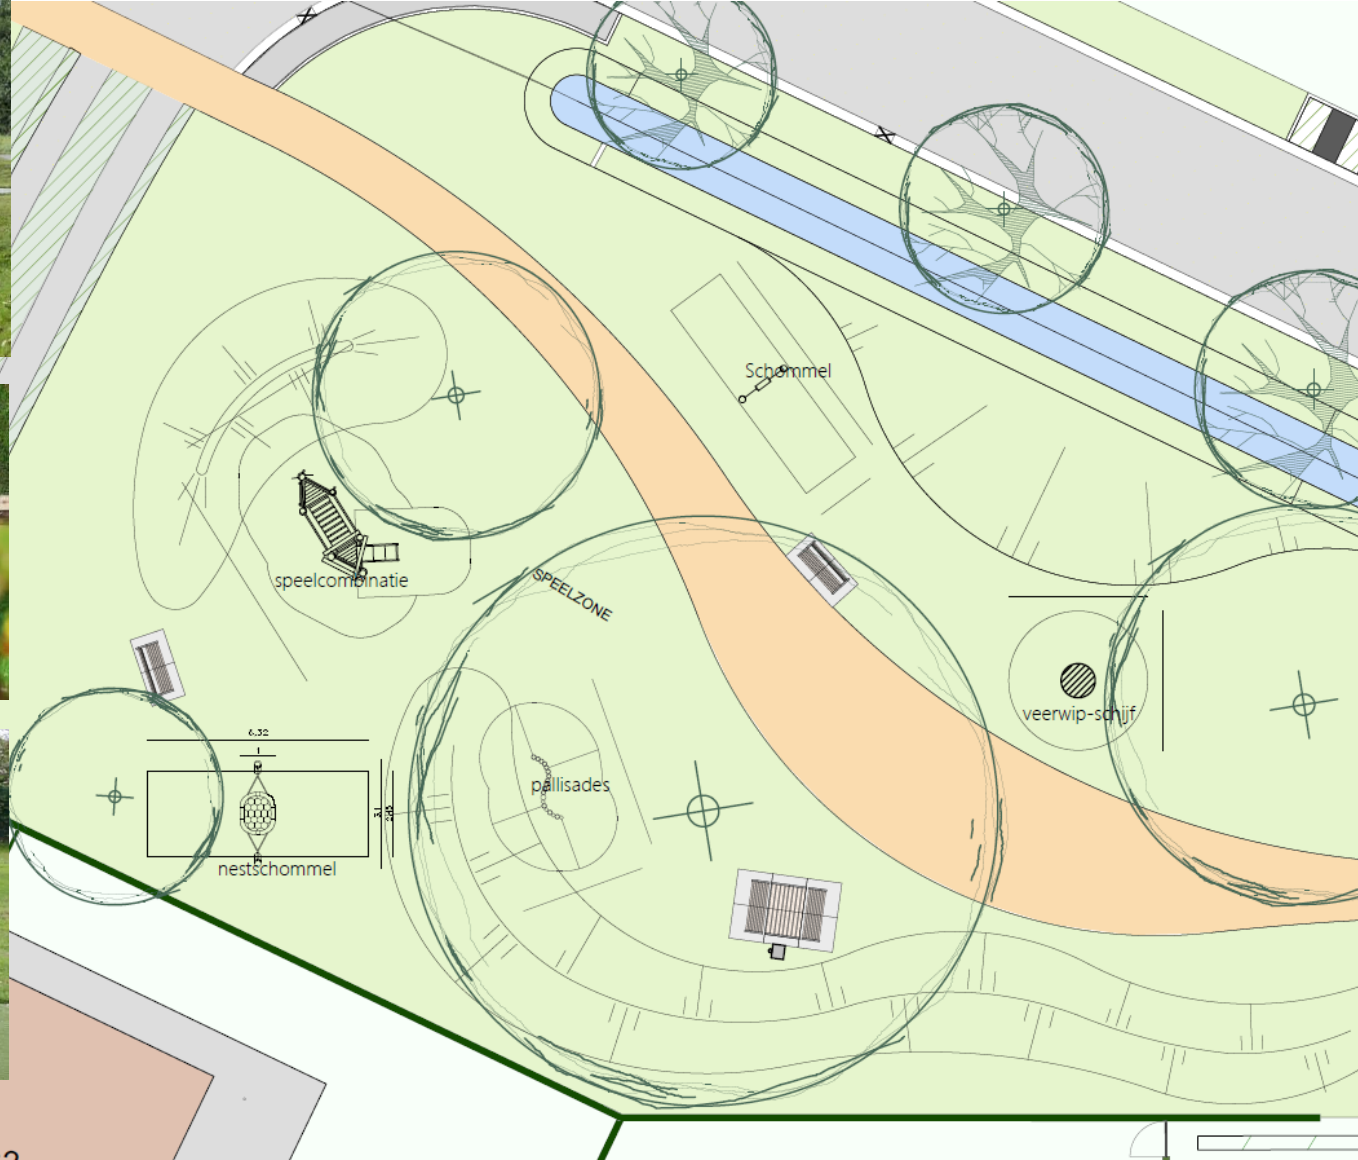

Astene Lalys – Park 1 – Ontwerp

Astene
Lalys, Park 1

Omschrijving
Ontwerp

Schaal
1/200

Deinze
Het Land van Nevele

Astene Lalys – Park 1

Astene Lalys – Park 1

Astene Lalys – Park 1 – toestellen

Astene
Lalys, Park 1

Omschrijving
Ontwerp

Schaal
1/200

Deinze
Het Land van Nevele

Astene Lalys – Park 2

Astene Lalys – Park 2

Input participatiemoment

14 mei 2024