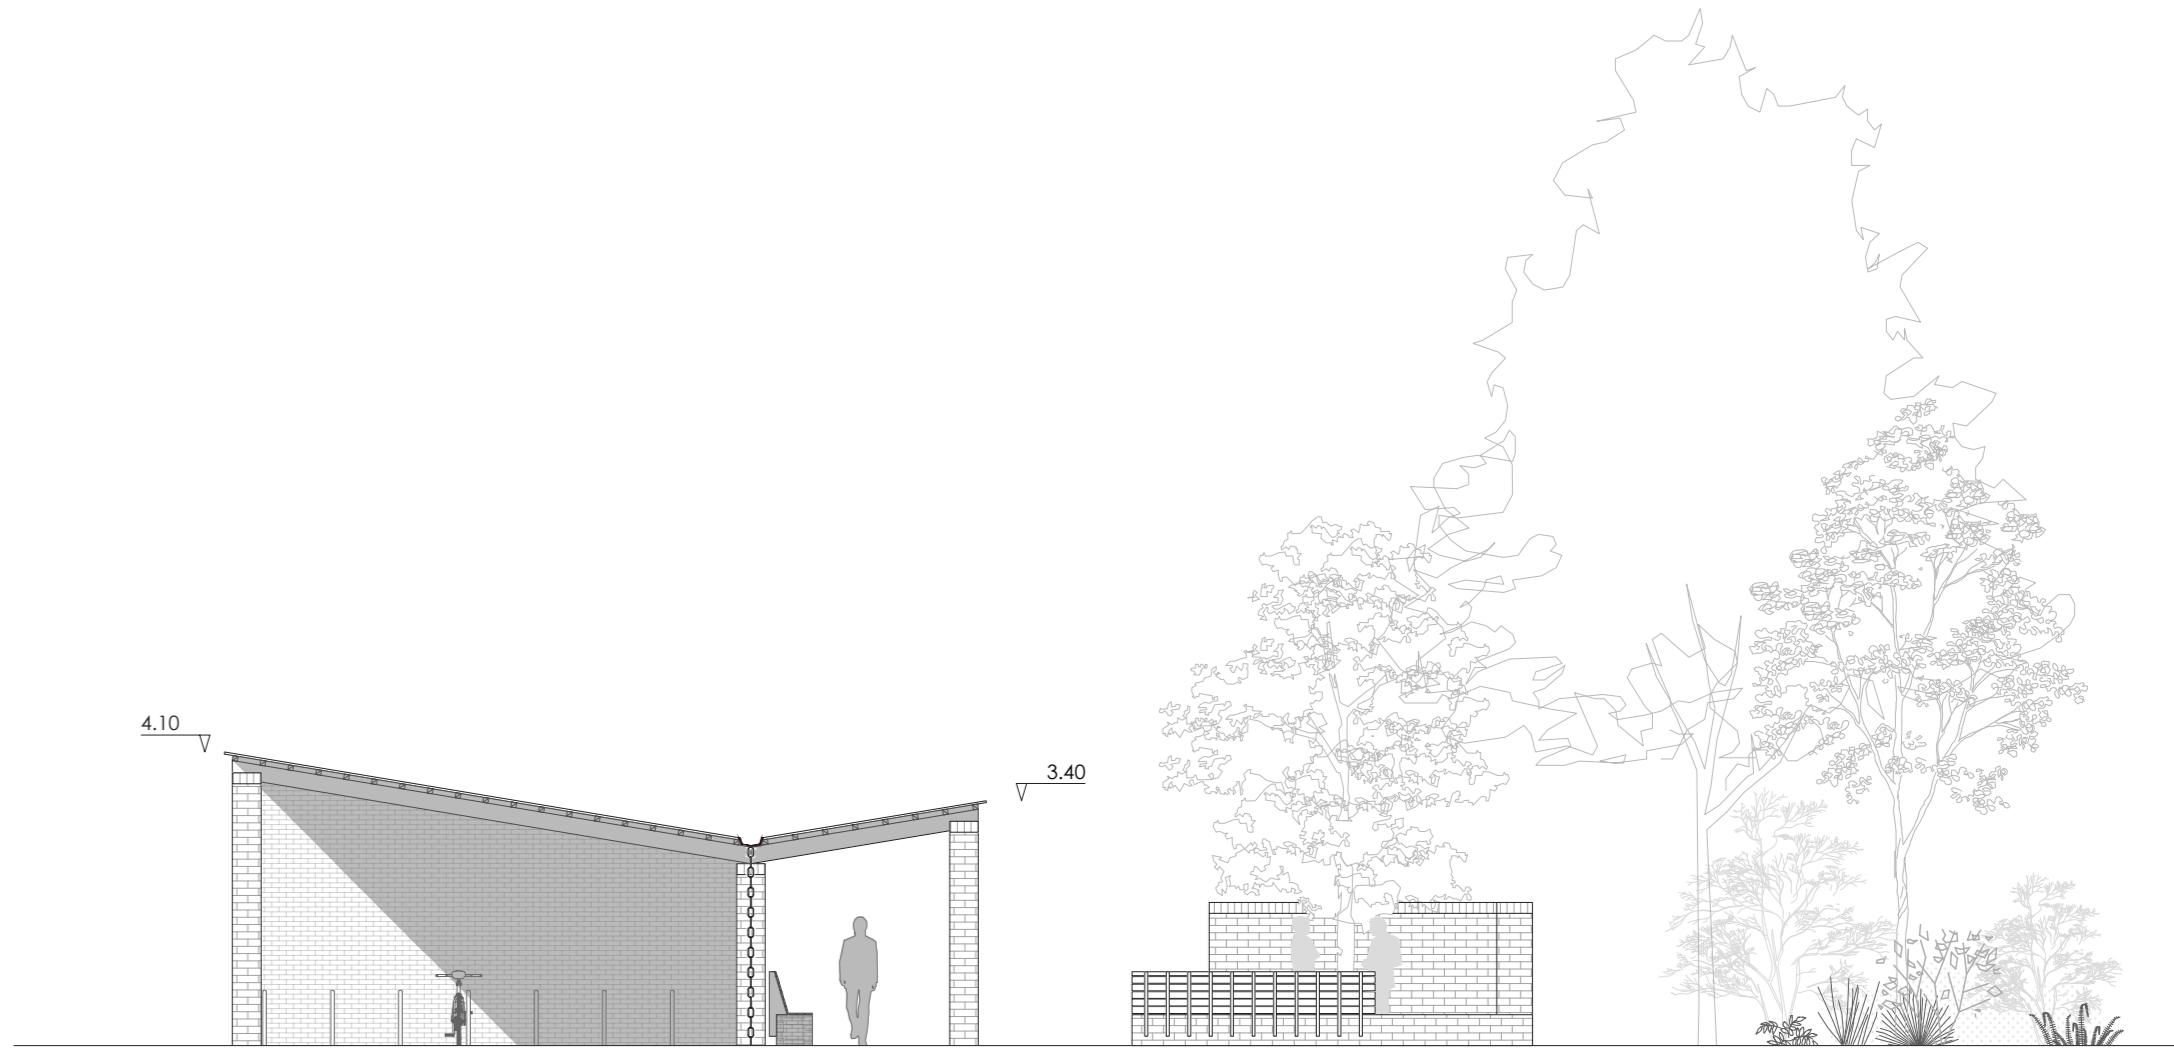

PARKBOSBEGRAAFPLAATS DEINZE - PAVILJOEN

Concept combinatie tactiele massieve structuur met warmte en glans van houten structuur, zowel binnen als buiten.

Park Municipal da Quinta da Conceição architect Fernando Távora, Portugal

Tea House, architect Alvaro Siza, Matosinhos, Portugal

PARKBOSBEGRAAFPLAATS DEINZE - ONTHAALGEBOUW

Concept combinatie tactiele massieve structuur met warmte en glans van houten structuur, zowel binnen als buiten.