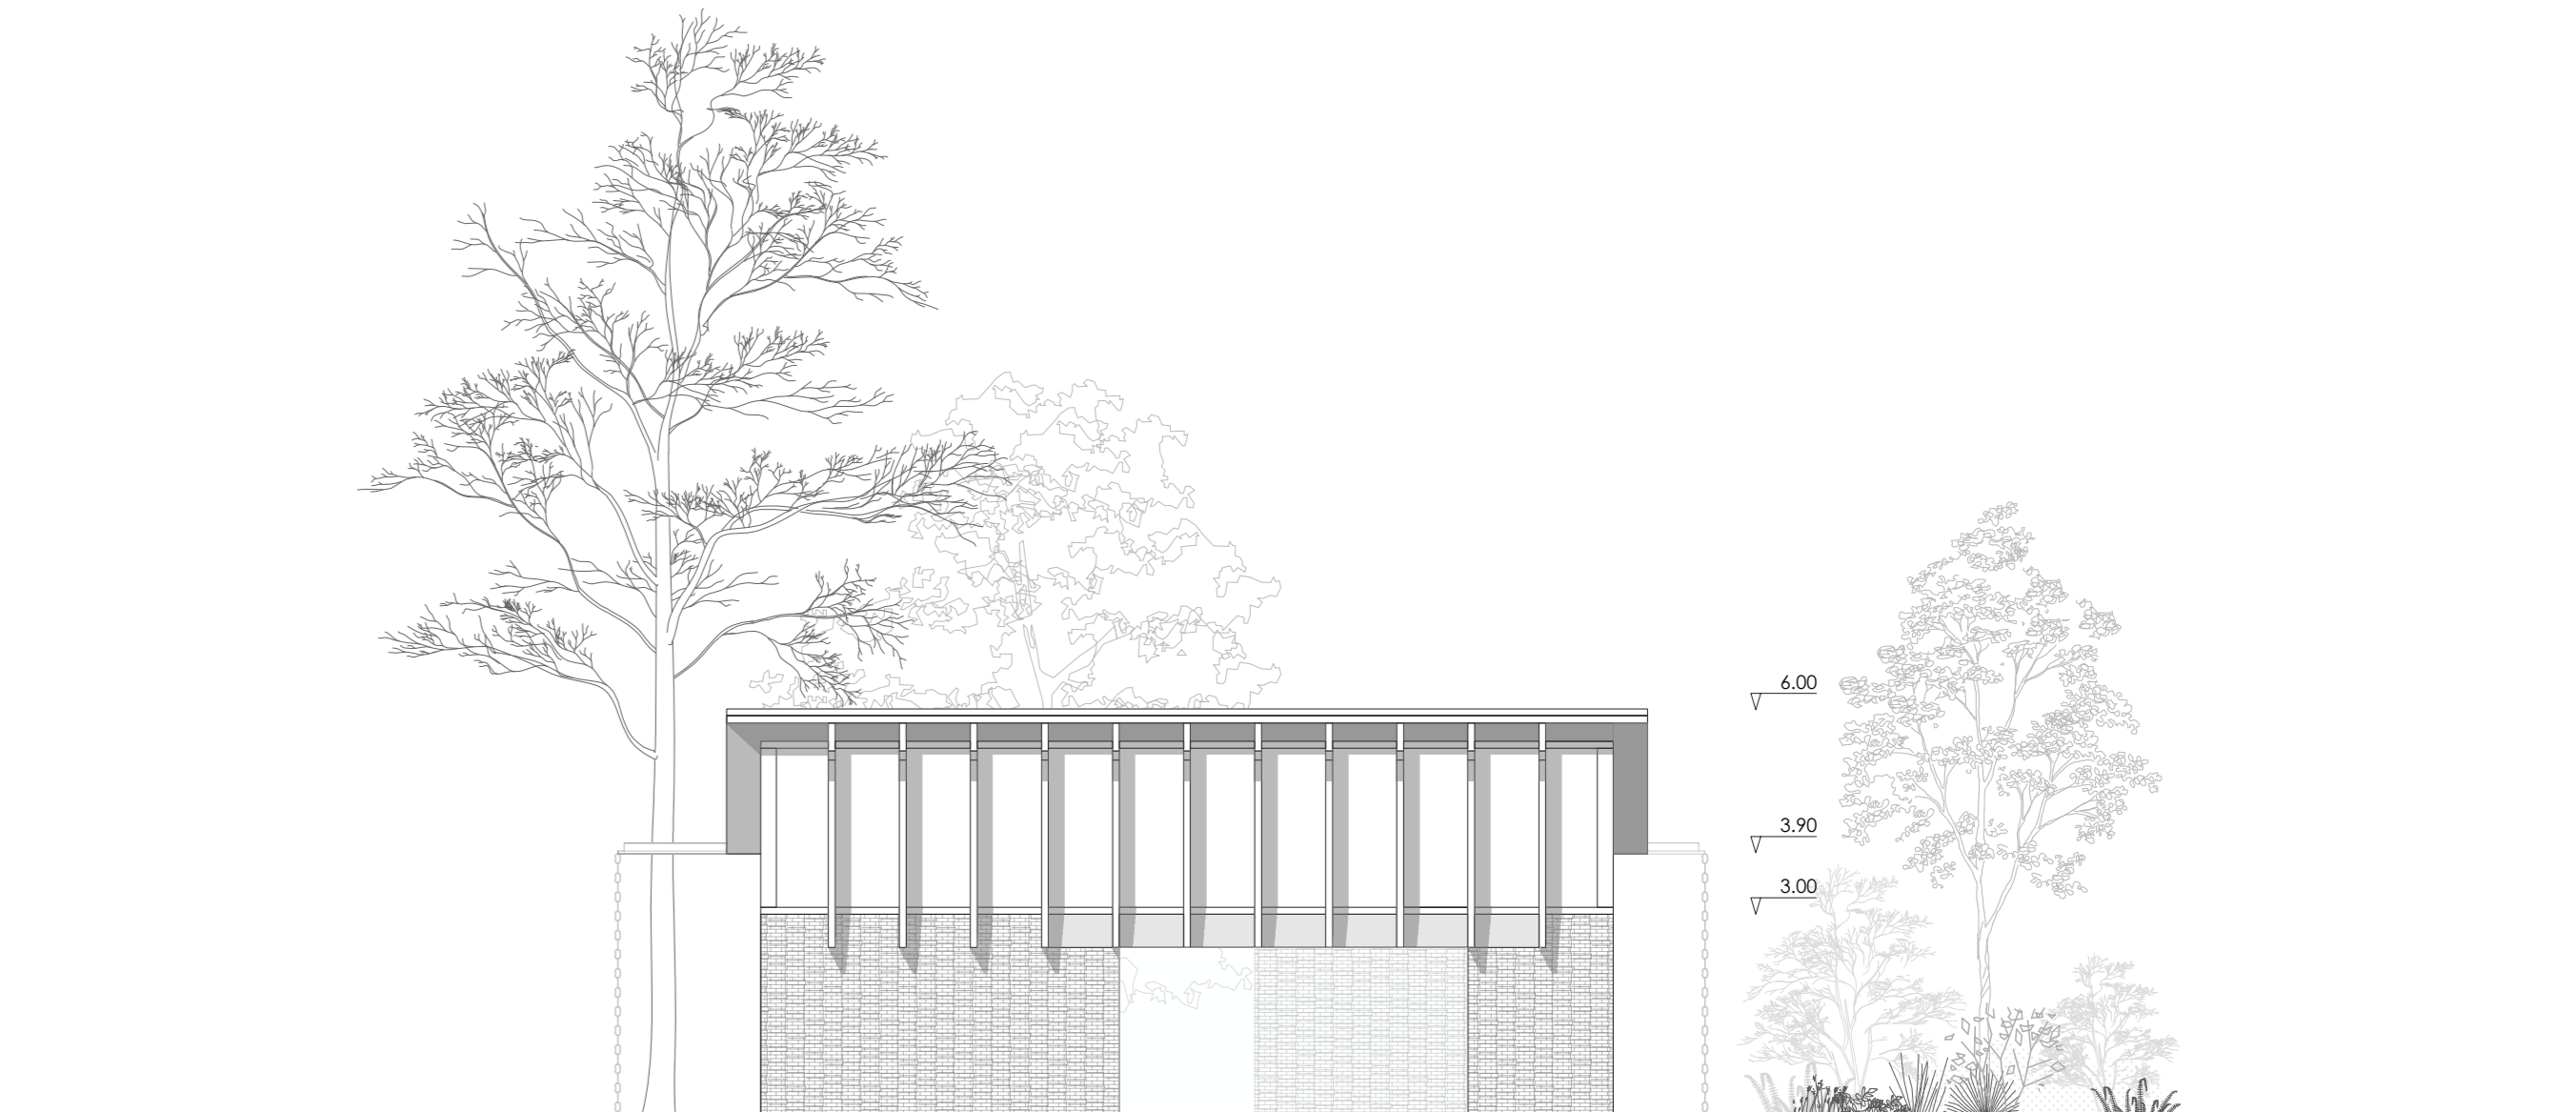

PARKBOSBEGRAAFPLAATS DEINZE - PAVILJOEN

Concept combinatie tactiele massieve structuur met warmte en glans van houten structuur, zowel binnen als buiten.

Park Municipal da Quinta da Conceição architect Fernando Távora, Portugal

Tea House, architect Alvaro Siza, Matosinhos, Portugal

PARKBOSBEGRAAFPLAATS DEINZE - ONTHAALGEBOUW

Concept combinatie tactiele massieve structuur met warmte en glans van houten structuur, zowel binnen als buiten.

Park Municipal da Quinta da Conceição
architect Fernando Távora, Portugal

Tea House, architect Alvaro Siza, Matosinhos, Portugal