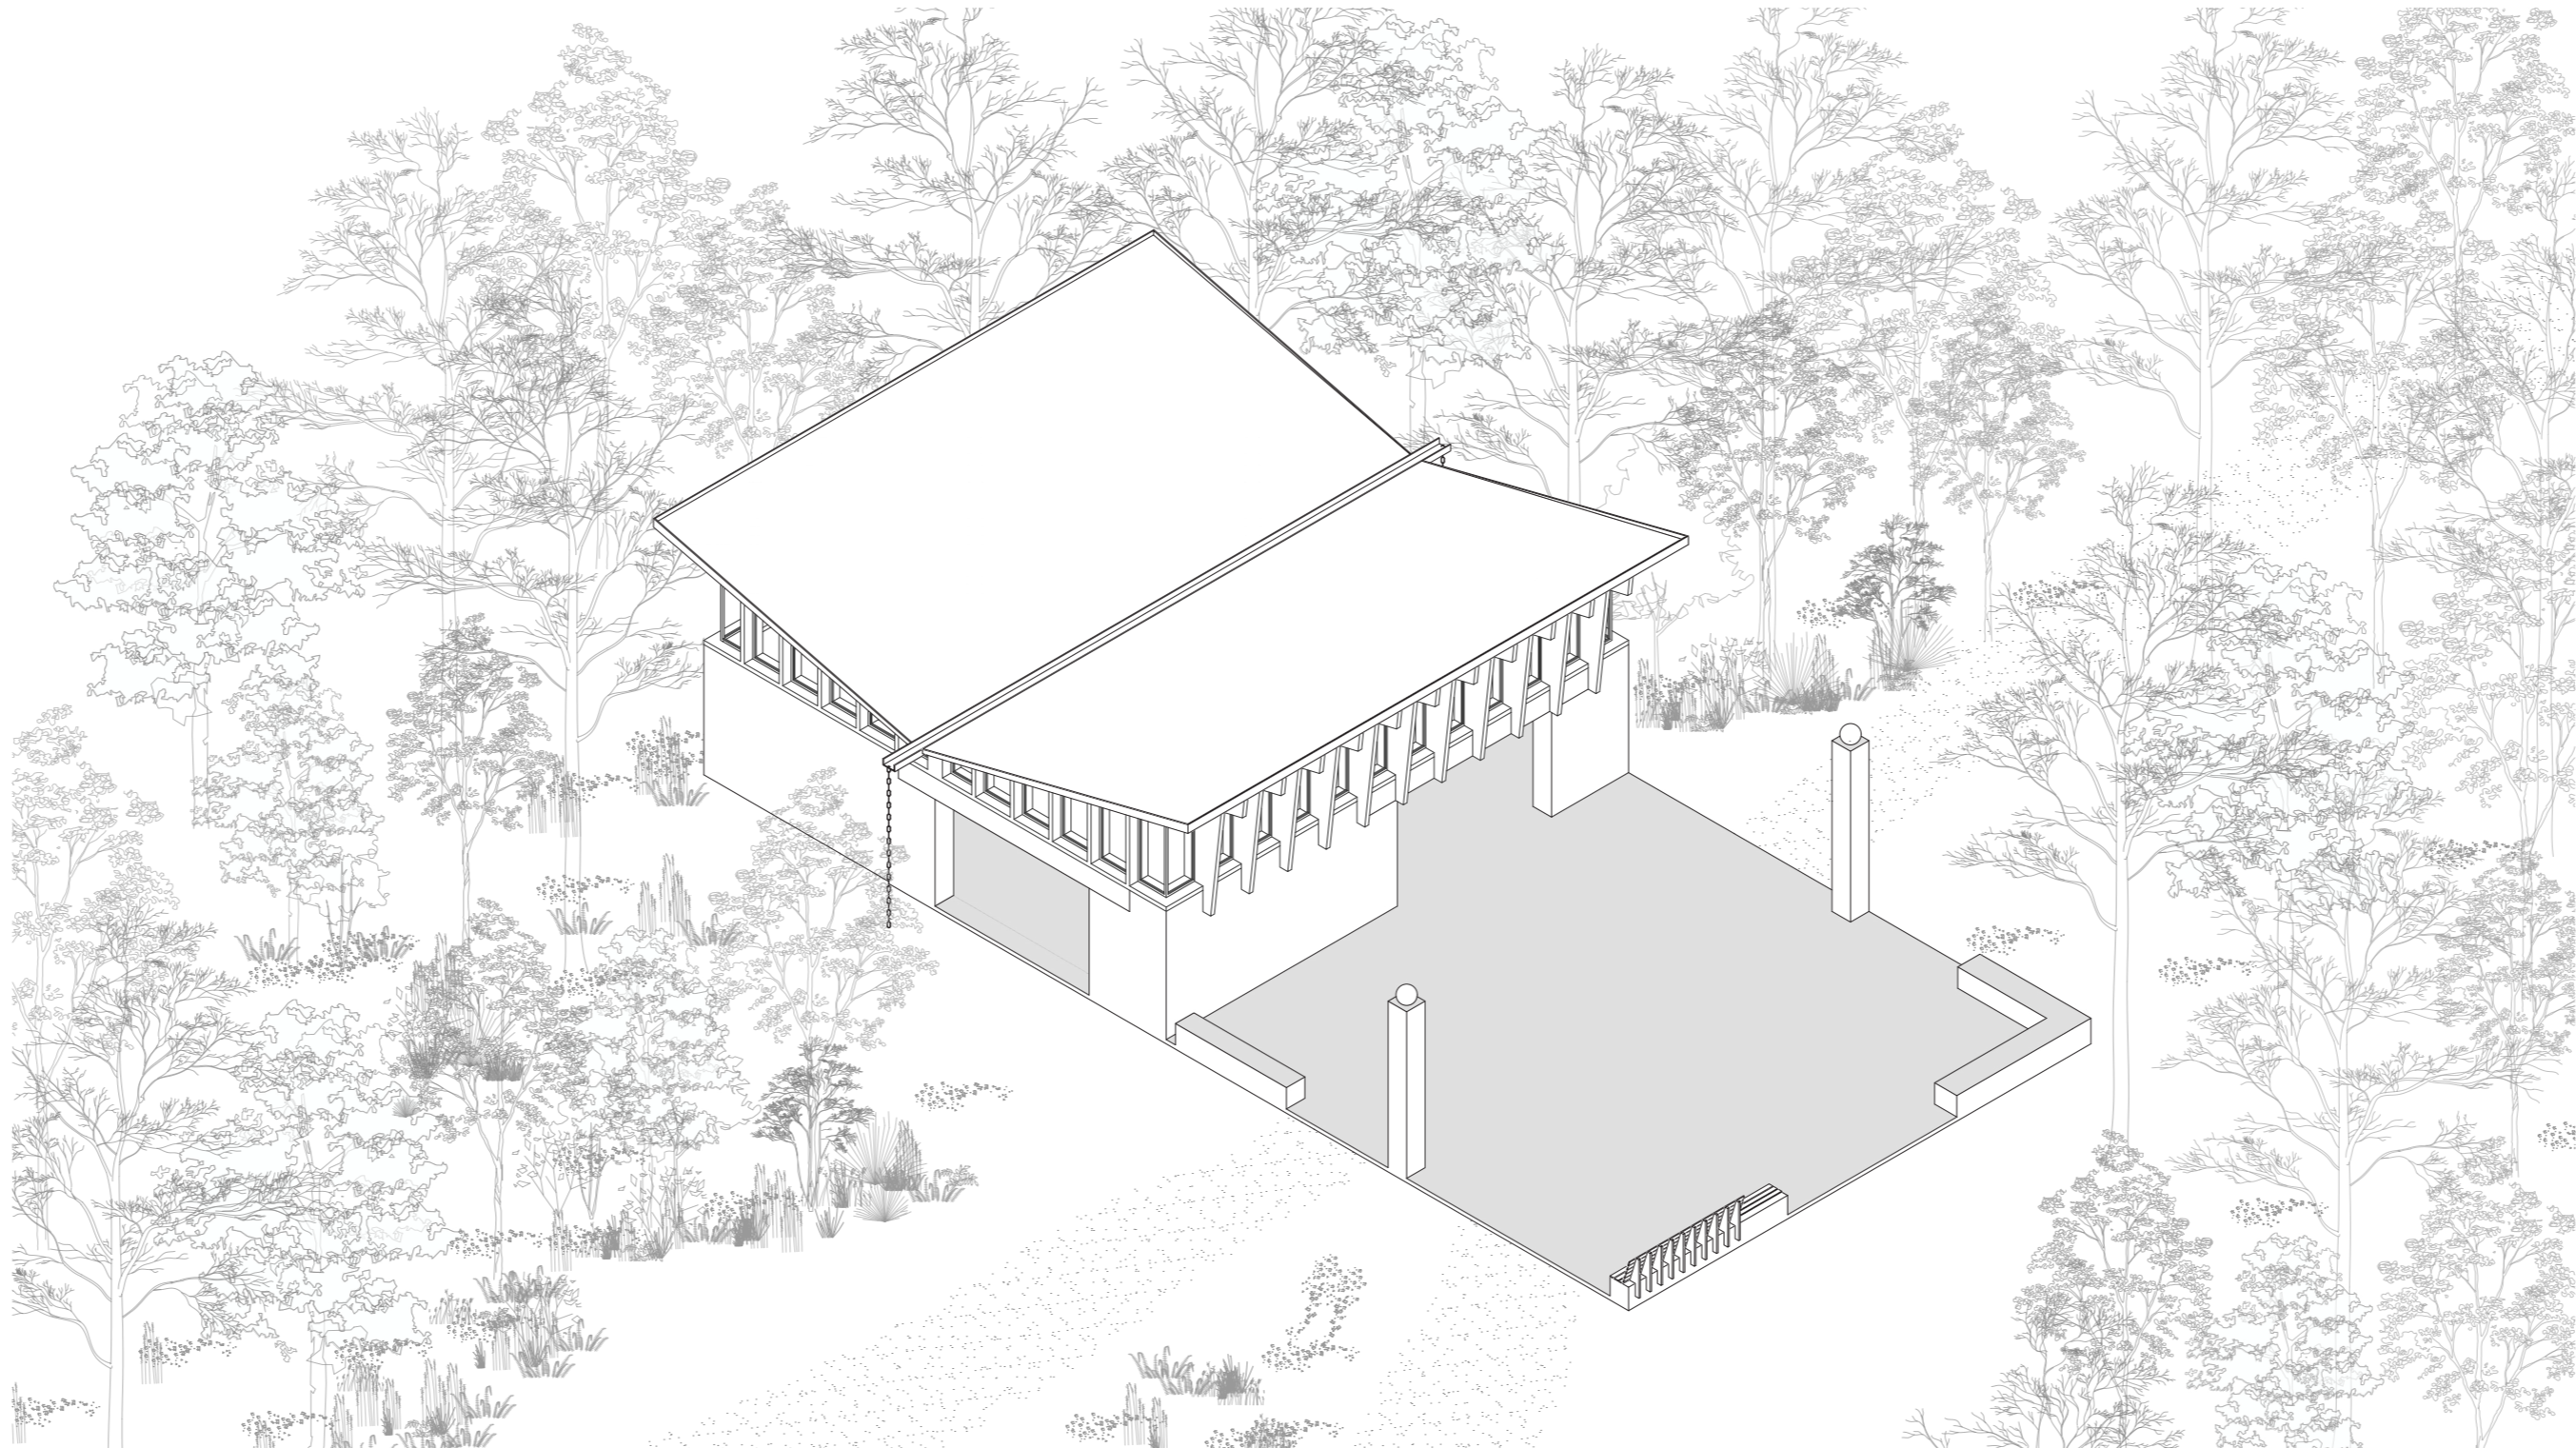

PARKBOSBEGRAAFPLAATS DEINZE - PAVILJOEN

Concept combinatie tactiele massieve structuur met warmte en glans van houten structuur, zowel binnen als buiten.

Park Municipal da Quinta da Conceição architect Fernando Távora, Portugal

Tea House, architect Alvaro Siza, Matosinhos, Portugal

PARKBOSBEGRAAFPLAATS DEINZE - ONTHAALGEBOUW

Concept combinatie tactiele massieve structuur met warmte en glans van houten structuur, zowel binnen als buiten.

Park Municipal da Quinta da Conceição
architect Fernando Távora, Portugal

Tea House, architect Alvaro Siza, Matosinhos, Portugal