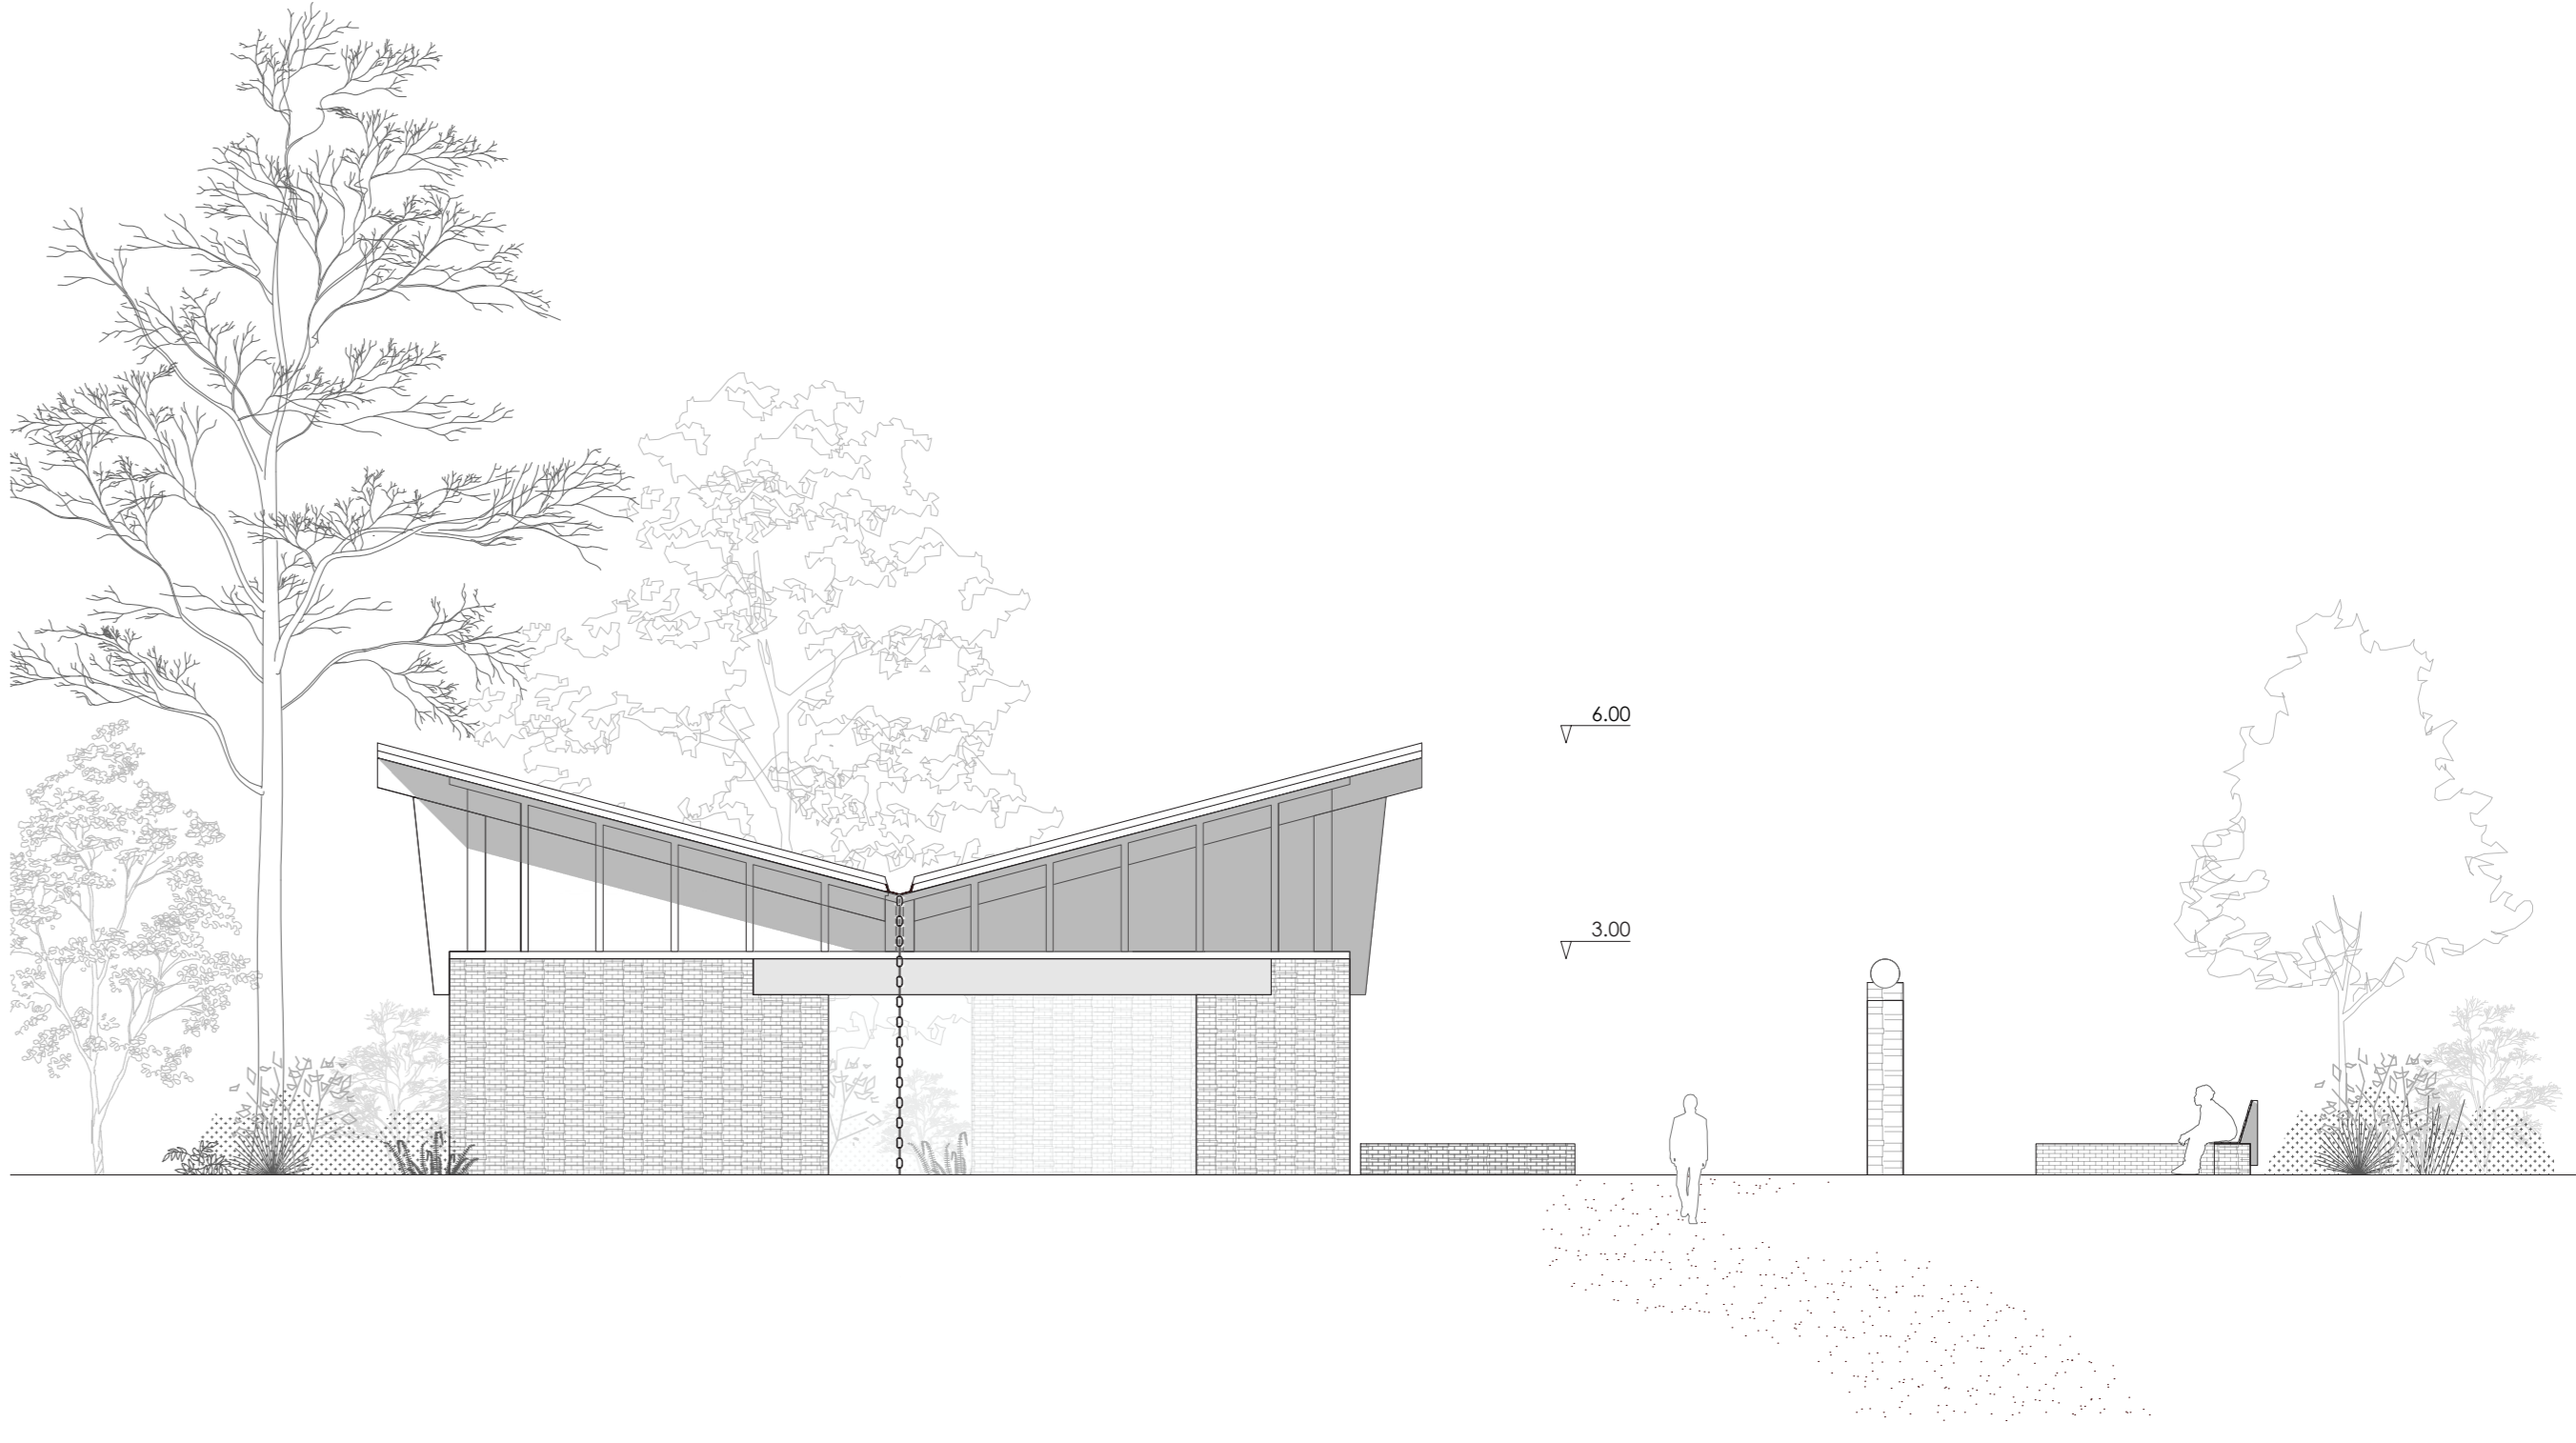

PARKBOSBEGRAAFPLAATS DEINZE - PAVILJOEN

Concept combinatie tactiele massieve structuur met warmte en glans van houten structuur, zowel binnen als buiten.

Park Municipal da Quinta da Conceição architect Fernando Távora, Portugal

Tea House, architect Alvaro Siza, Matosinhos, Portugal

PARKBOSBEGRAAFPLAATS DEINZE - ONTHAALGEBOUW

Concept combinatie tactiele massieve structuur met warmte en glans van houten structuur, zowel binnen als buiten.

Park Municipal da Quinta da Conceição
architect Fernando Távora, Portugal

Tea House, architect Alvaro Siza, Matosinhos, Portugal