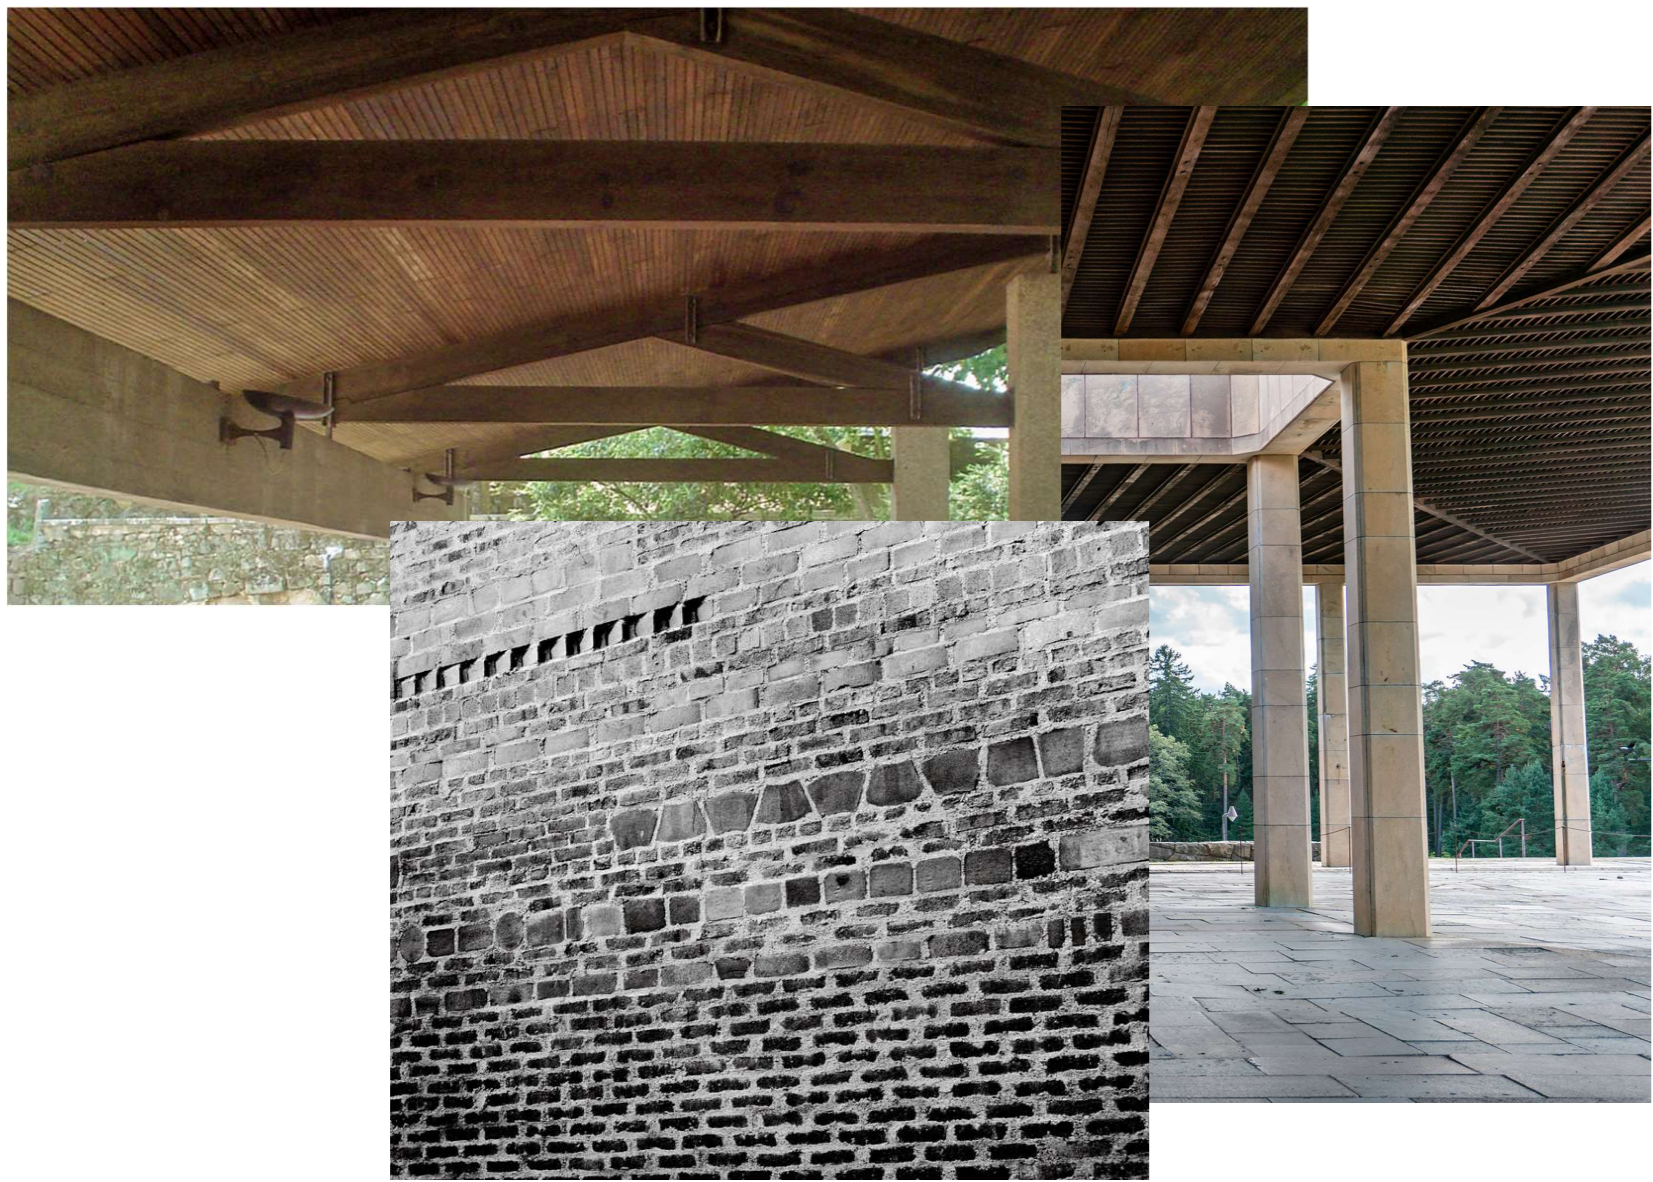

PARKBOSBEGRAAFPLAATS DEINZE - PAVILJOEN

Concept combinatie tactiele massieve structuur met warmte en glans van houten structuur, zowel binnen als buiten.

Park Municipal da Quinta da Conceição architect Fernando Távora, Portugal

Tea House, architect Alvaro Siza, Matosinhos, Portugal

PARKBOSBEGRAAFPLAATS DEINZE - ONTHAALGEBOUW

Concept combinatie tactiele massieve structuur met warmte en glans van houten structuur, zowel binnen als buiten.