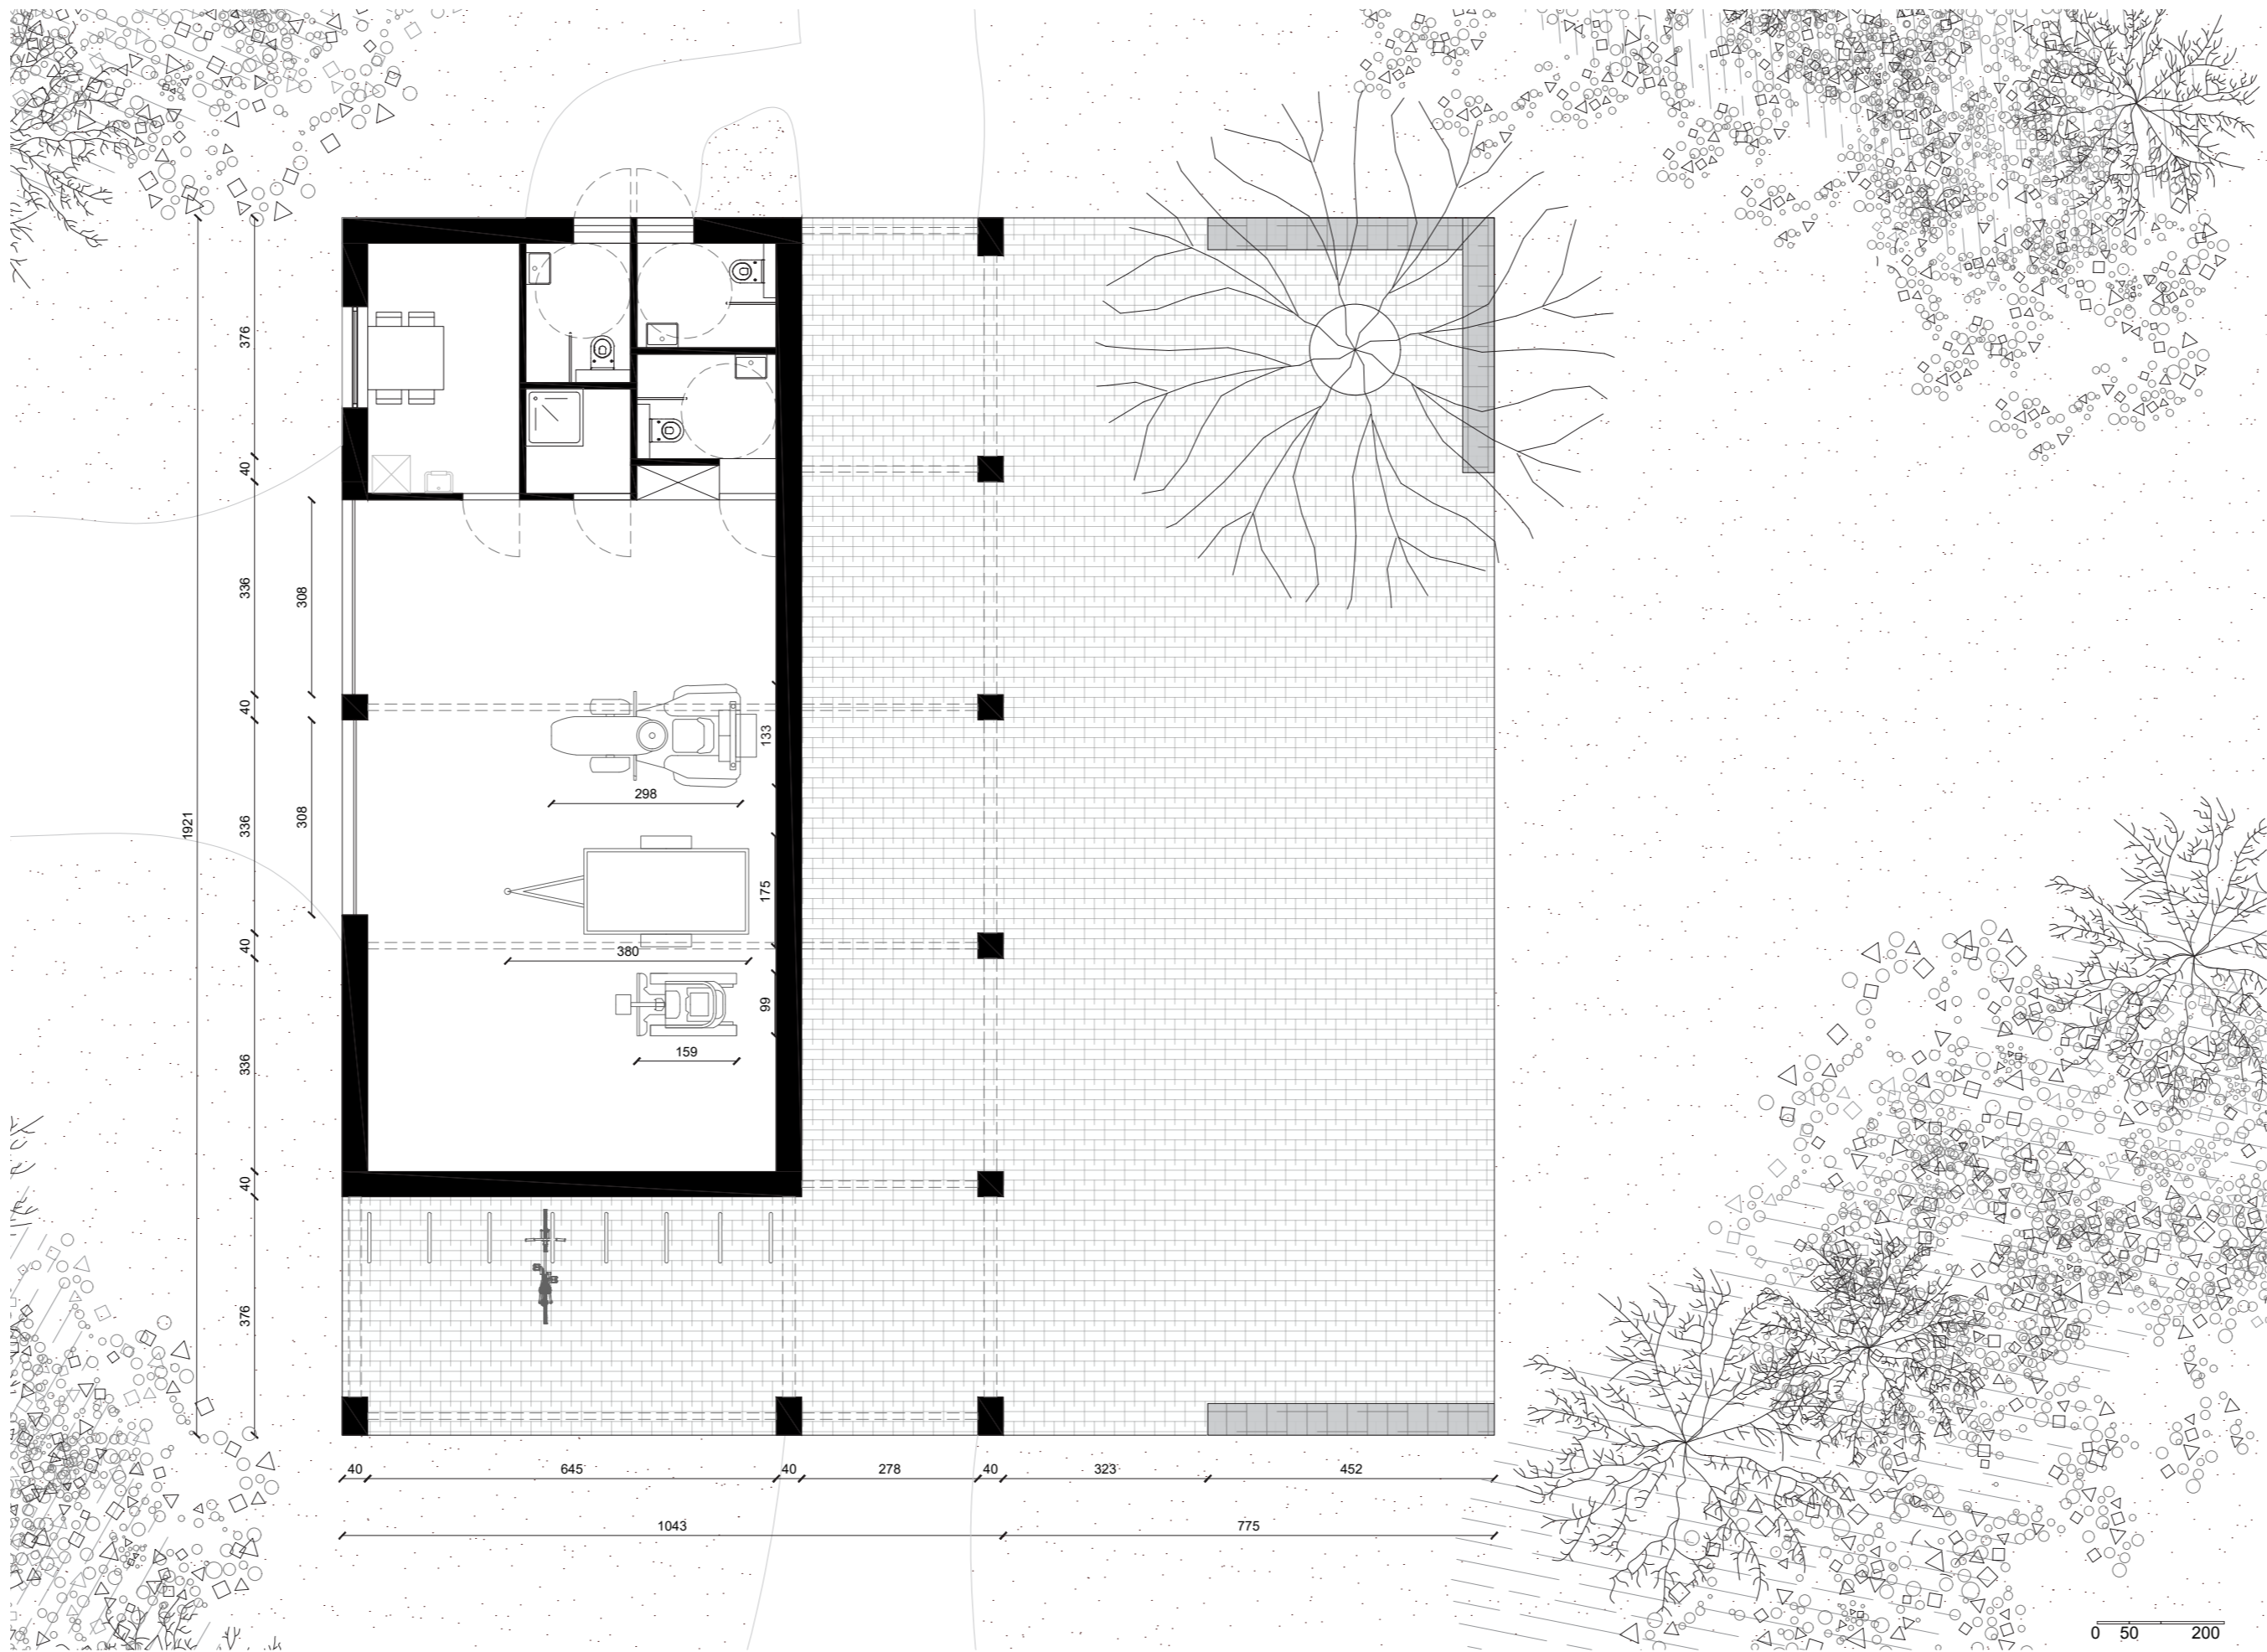

PARKBOSBEGRAAFPLAATS DEINZE - PAVILJOEN

Concept combinatie tactiele massieve structuur met warmte en glans van houten structuur, zowel binnen als buiten.

Park Municipal da Quinta da Conceição architect Fernando Távora, Portugal

Tea House, architect Alvaro Siza, Matosinhos, Portugal

PARKBOSBEGRAAFPLAATS DEINZE - ONTHAALGEBOUW

Concept combinatie tactiele massieve structuur met warmte en glans van houten structuur, zowel binnen als buiten.