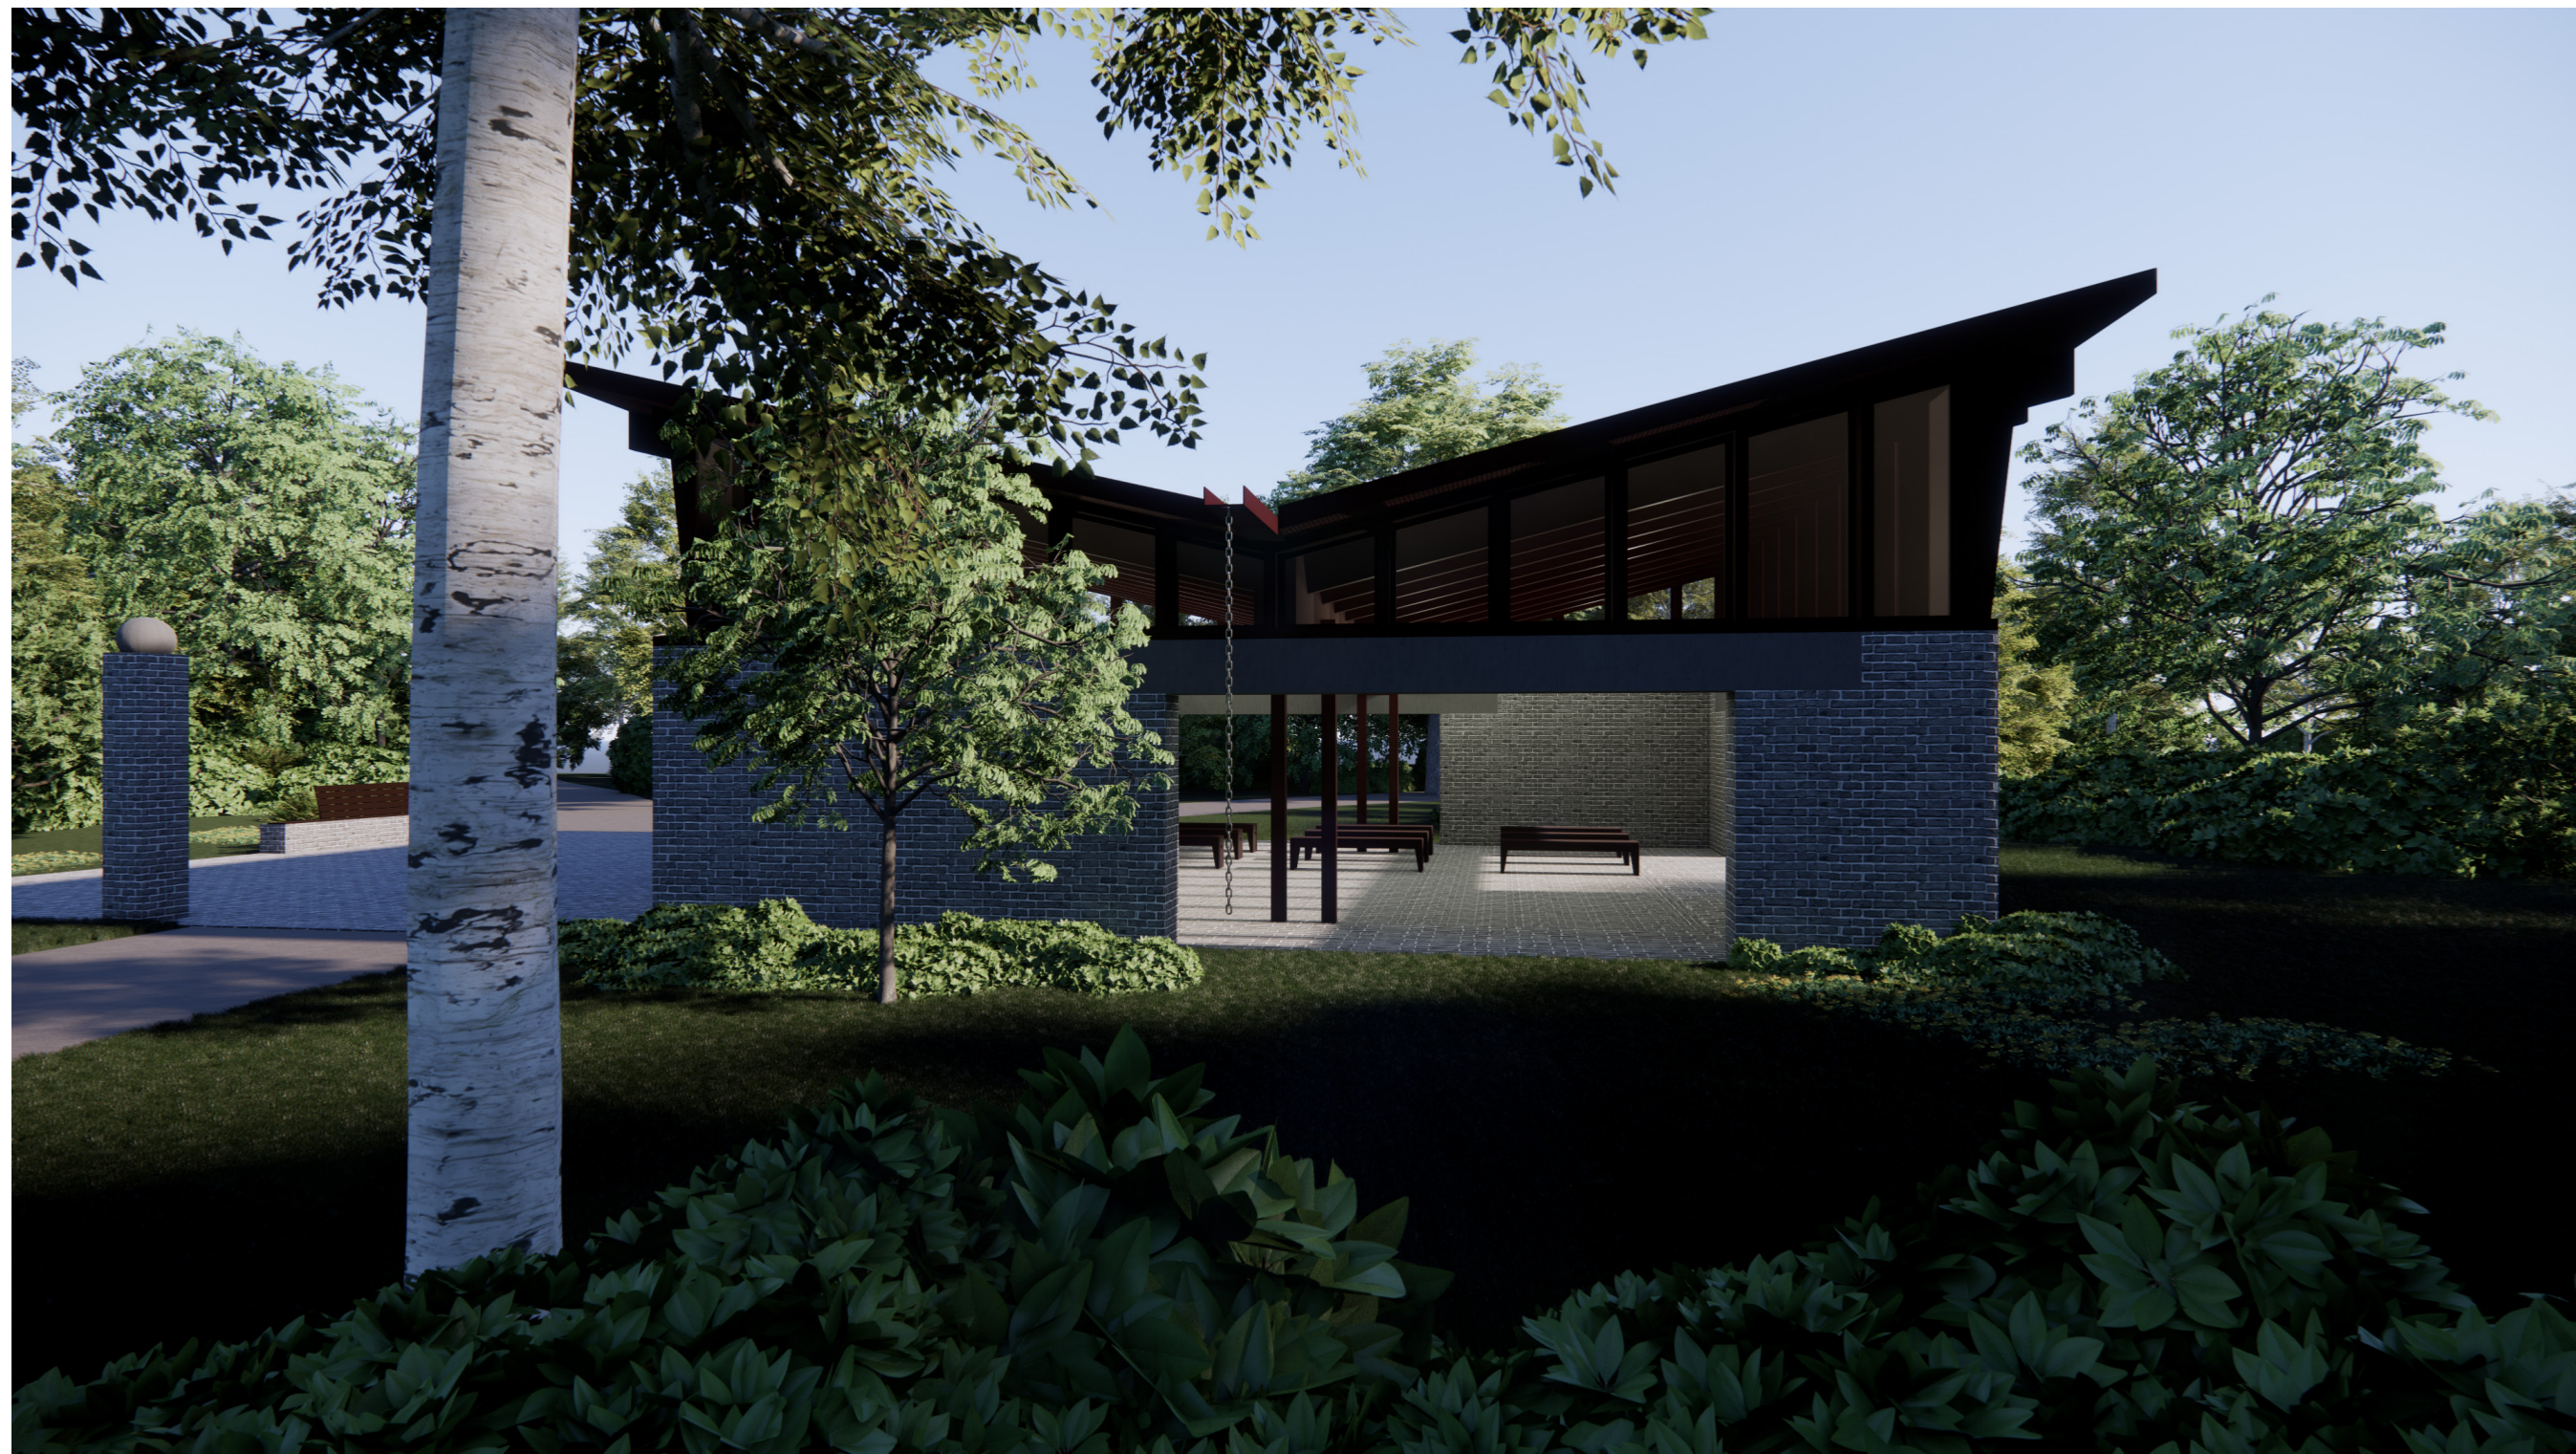

PARKBOSBEGRAAFPLAATS DEINZE - PAVILJOEN

Concept combinatie tactiele massieve structuur met warmte en glans van houten structuur, zowel binnen als buiten.

Park Municipal da Quinta da Conceição architect Fernando Távora, Portugal

Tea House, architect Alvaro Siza, Matosinhos, Portugal

PARKBOSBEGRAAFPLAATS DEINZE - ONTHAALGEBOUW

Concept combinatie tactiele massieve structuur met warmte en glans van houten structuur, zowel binnen als buiten.

Park Municipal da Quinta da Conceição
architect Fernando Távora, Portugal

Tea House, architect Alvaro Siza, Matosinhos, Portugal