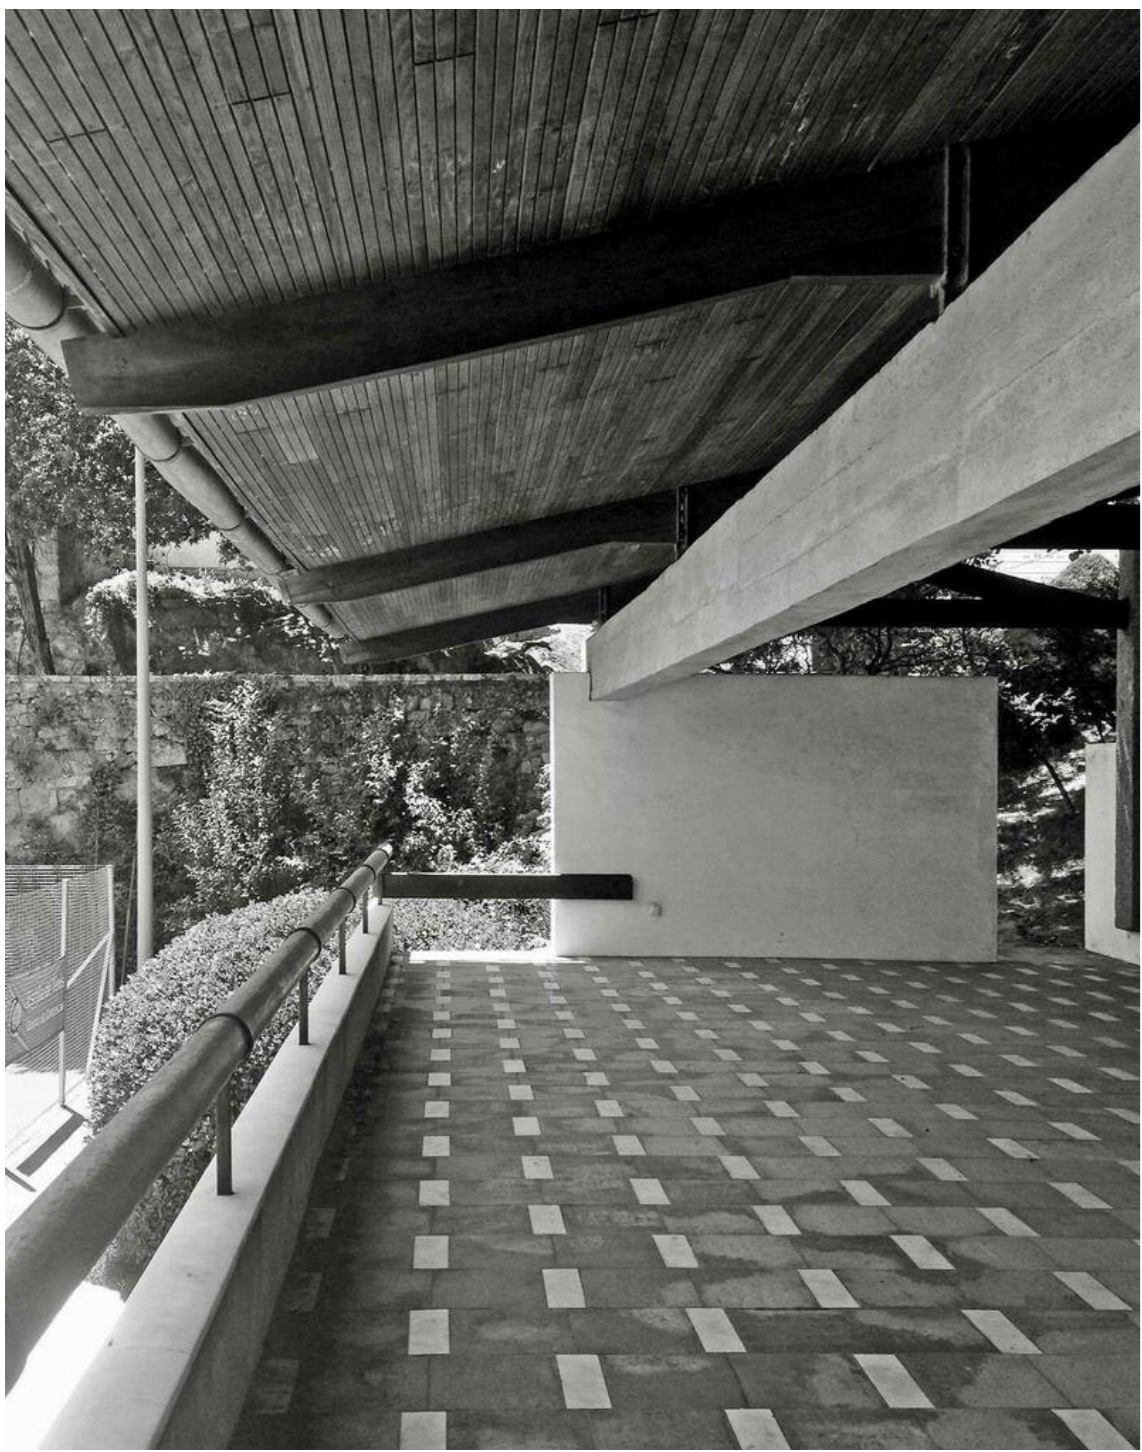

PARKBOSBEGRAAFPLAATS DEINZE - PAVILJOEN

Concept combinatie tactiele massieve structuur met warmte en glans van houten structuur, zowel binnen als buiten.

Park Municipal da Quinta da Conceição architect Fernando Távora, Portugal

Tea House, architect Alvaro Siza, Matosinhos, Portugal

PARKBOSBEGRAAFPLAATS DEINZE - ONTHAALGEBOUW

Concept combinatie tactiele massieve structuur met warmte en glans van houten structuur, zowel binnen als buiten.