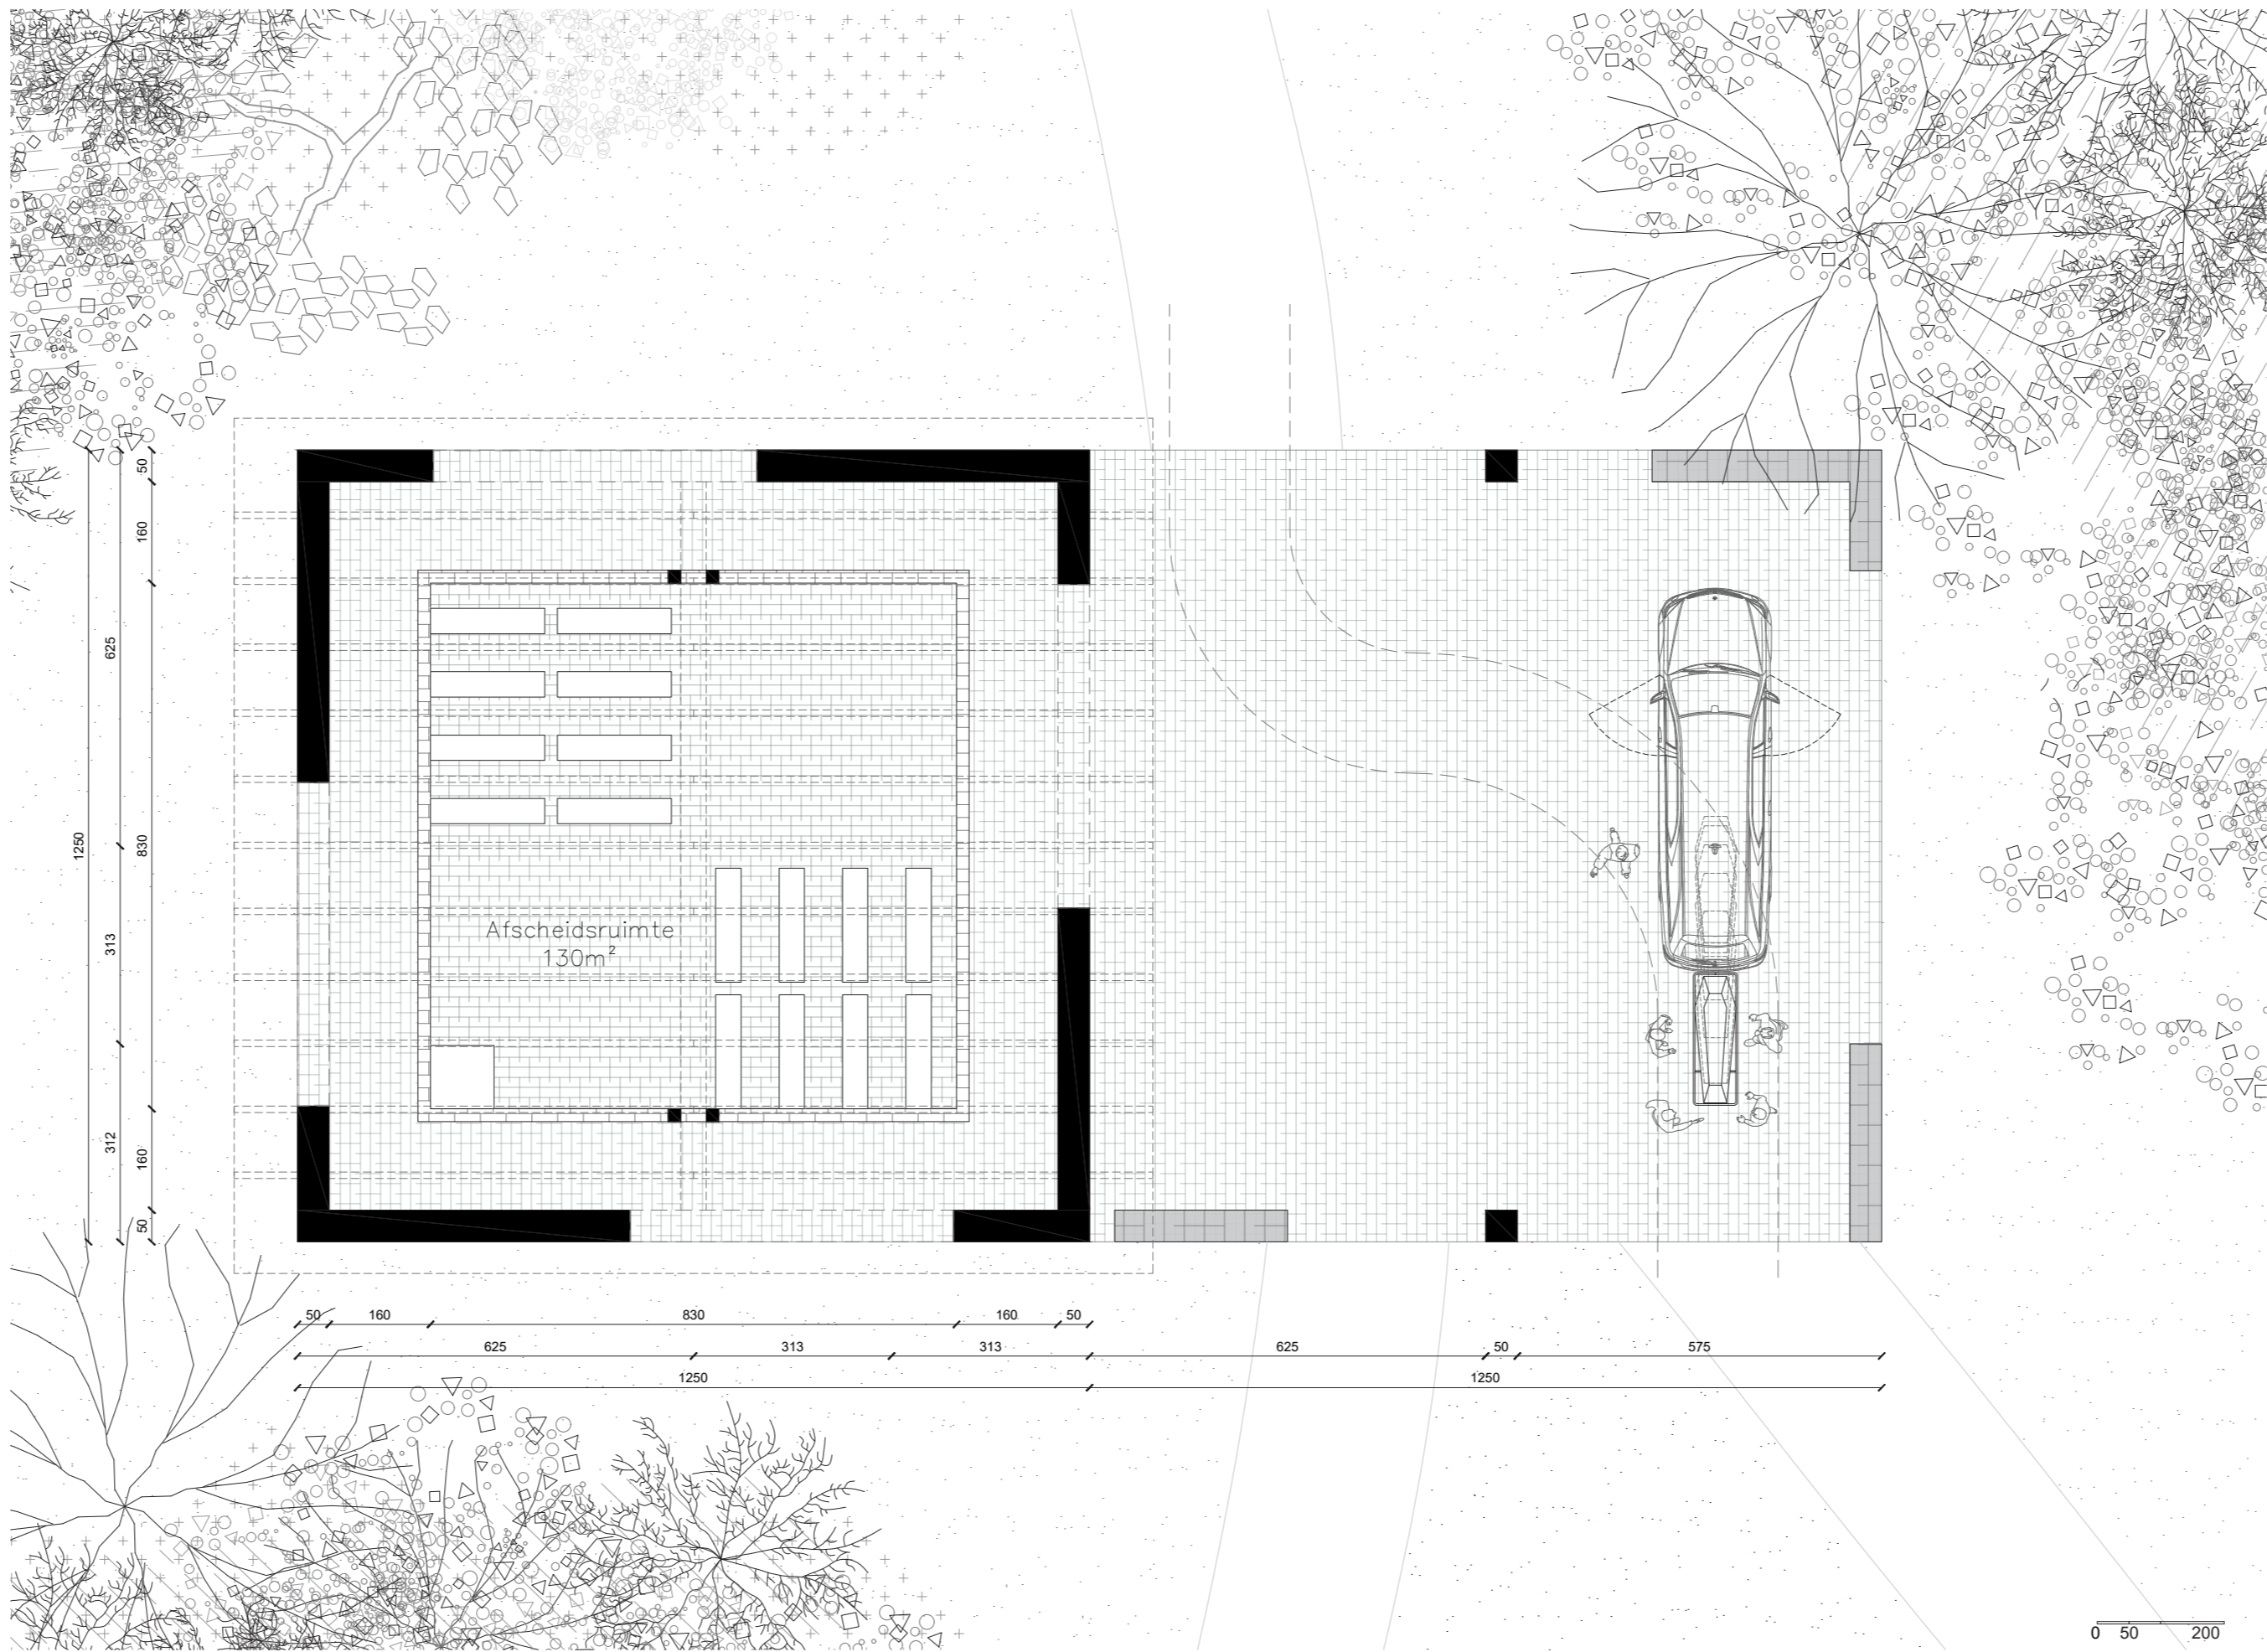

PARKBOSBEGRAAFPLAATS DEINZE - PAVILJOEN

Concept combinatie tactiele massieve structuur met warmte en glans van houten structuur, zowel binnen als buiten.

Park Municipal da Quinta da Conceição architect Fernando Távora, Portugal

Tea House, architect Alvaro Siza, Matosinhos, Portugal

PARKBOSBEGRAAFPLAATS DEINZE - ONTHAALGEBOUW

Concept combinatie tactiele massieve structuur met warmte en glans van houten structuur, zowel binnen als buiten.