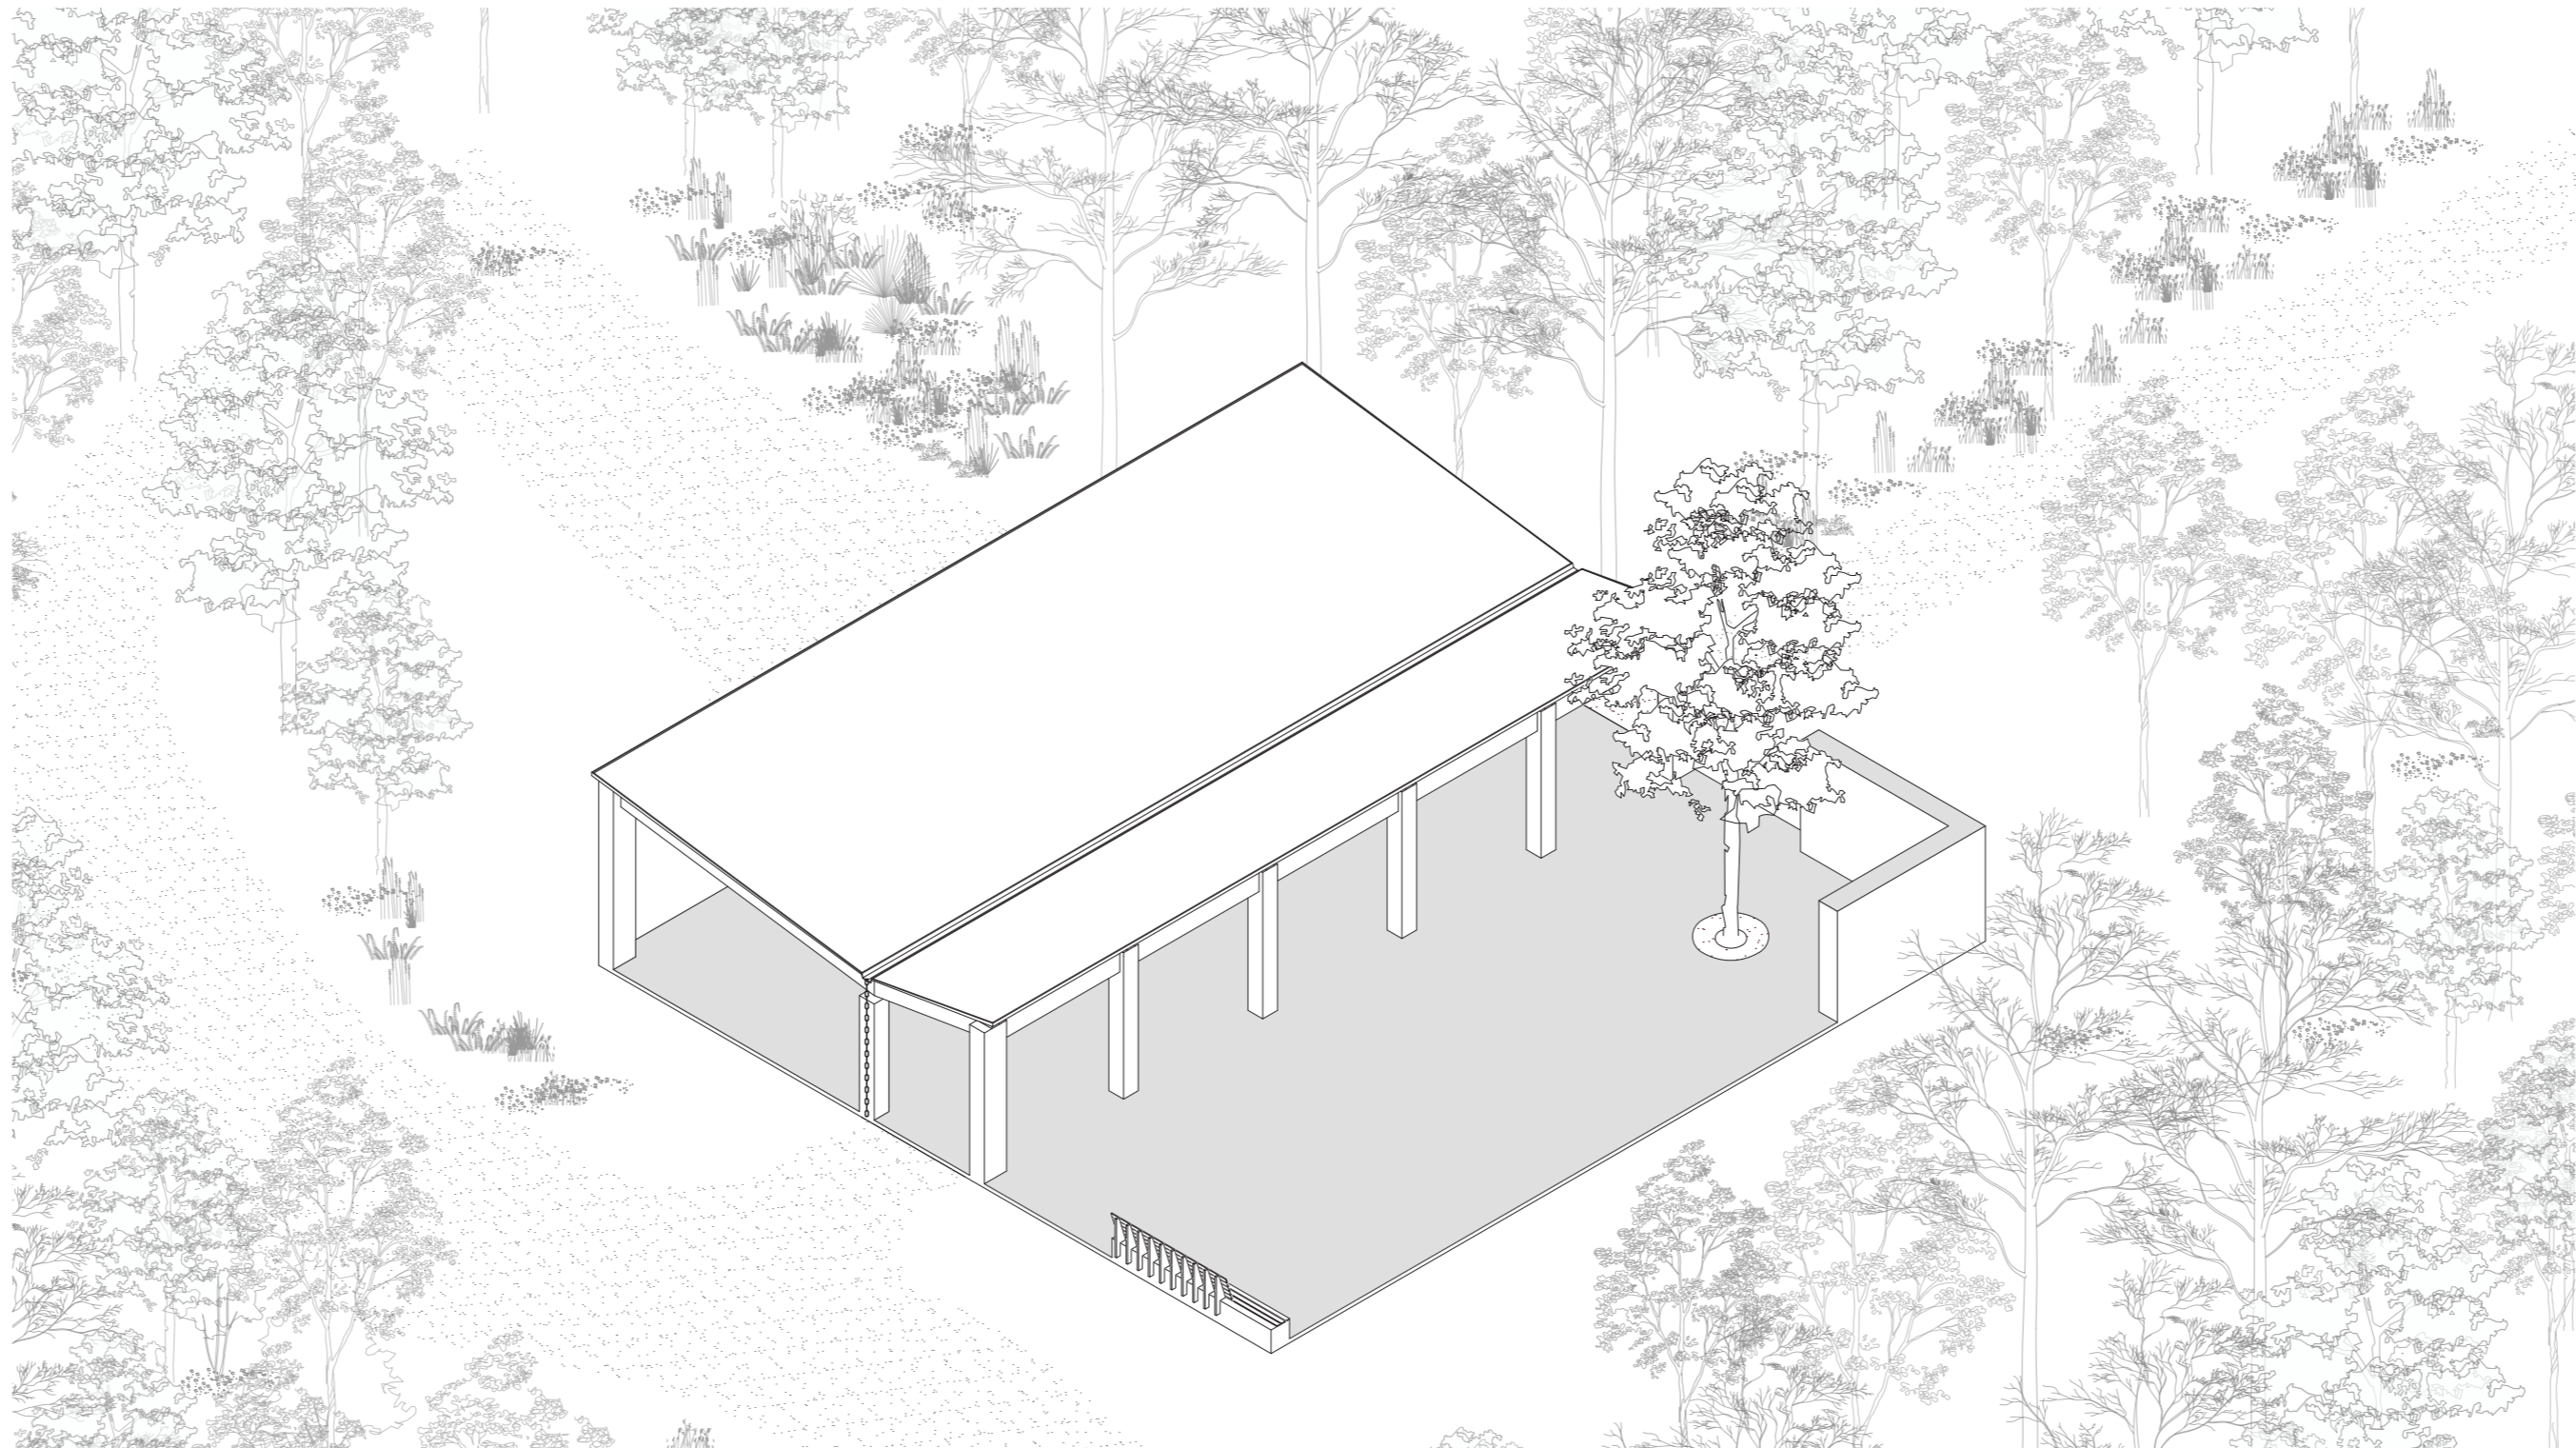

PARKBOSBEGRAAFPLAATS DEINZE - PAVILJOEN

Concept combinatie tactiele massieve structuur met warmte en glans van houten structuur, zowel binnen als buiten.

Park Municipal da Quinta da Conceição architect Fernando Távora, Portugal

Tea House, architect Alvaro Siza, Matosinhos, Portugal

PARKBOSBEGRAAFPLAATS DEINZE - ONTHAALGEBOUW

Concept combinatie tactiele massieve structuur met warmte en glans van houten structuur, zowel binnen als buiten.

Park Municipal da Quinta da Conceição
architect Fernando Távora, Portugal

Tea House, architect Alvaro Siza, Matosinhos, Portugal